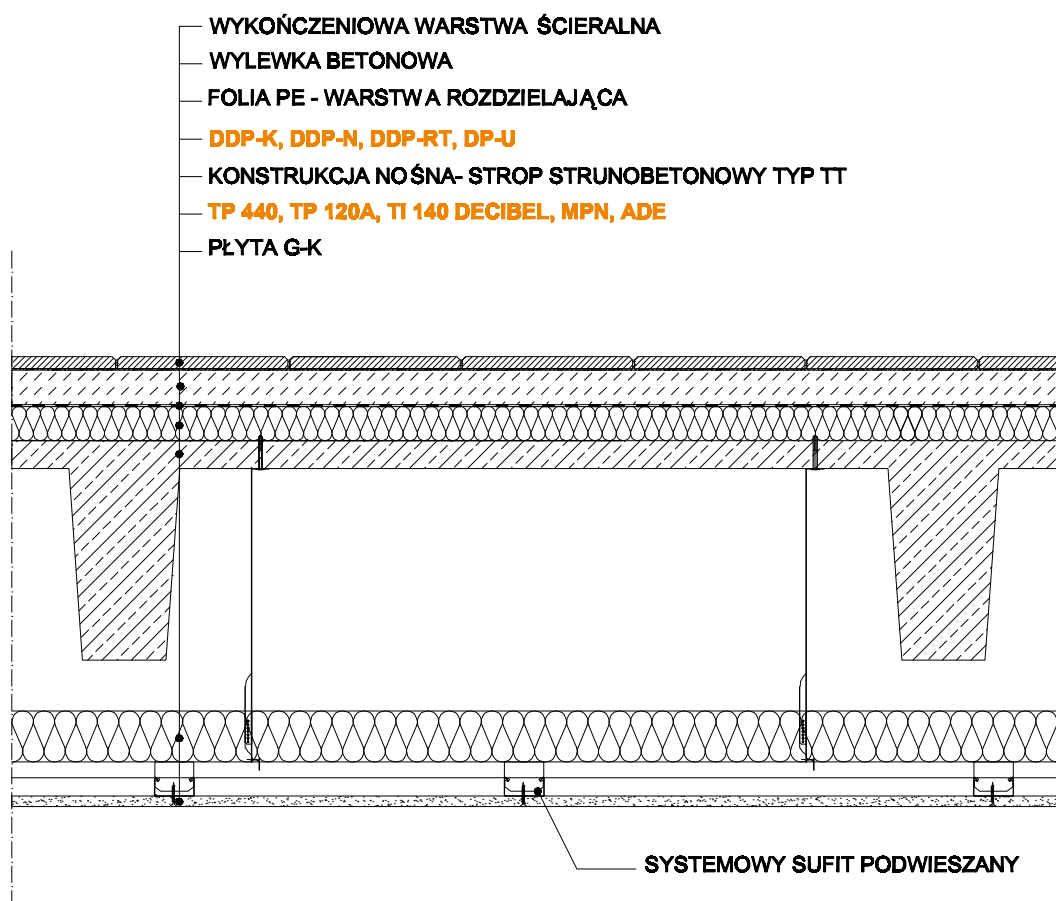

01.1.B Sufit podwieszony do użytkowego stropu na płytach TT (masywnych płyt prefabrykowanych)

KNAUF INSULATION
czas zaoszczędzić energię

KNAUF INSULATION, sp. z o.o.
ul. 17 Stycznia 56
02-146 Warszawa
www.knaufinsulation.pl

SKALA :

NR RYSUNKU :