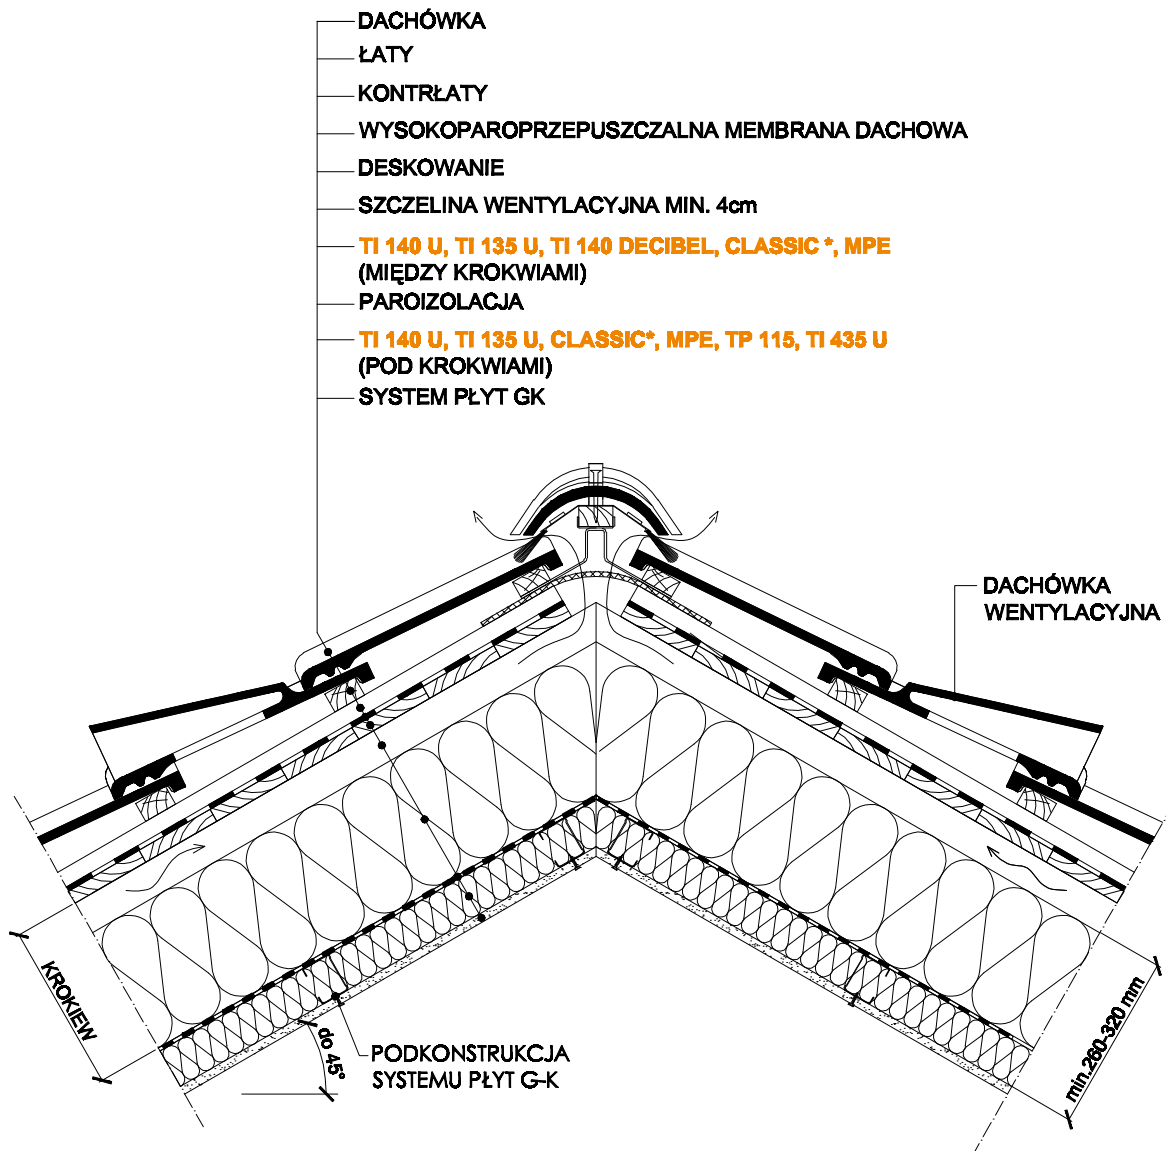

02.1.A Kalenica - krycie dachówką

* typ maty **CLASSIC** np. **032; 035; 039; 042** itp. zależy od wymaganej izolacyjności termicznej dachu

KNAUFINSULATION
czas zaoszczędzić energię

KNAUF INSULATION, sp. z o.o.
 ul. 17 Stycznia 56
 02-146 Warszawa
 www.knaufinsulation.pl

SKALA :

NR RYSUNKU :