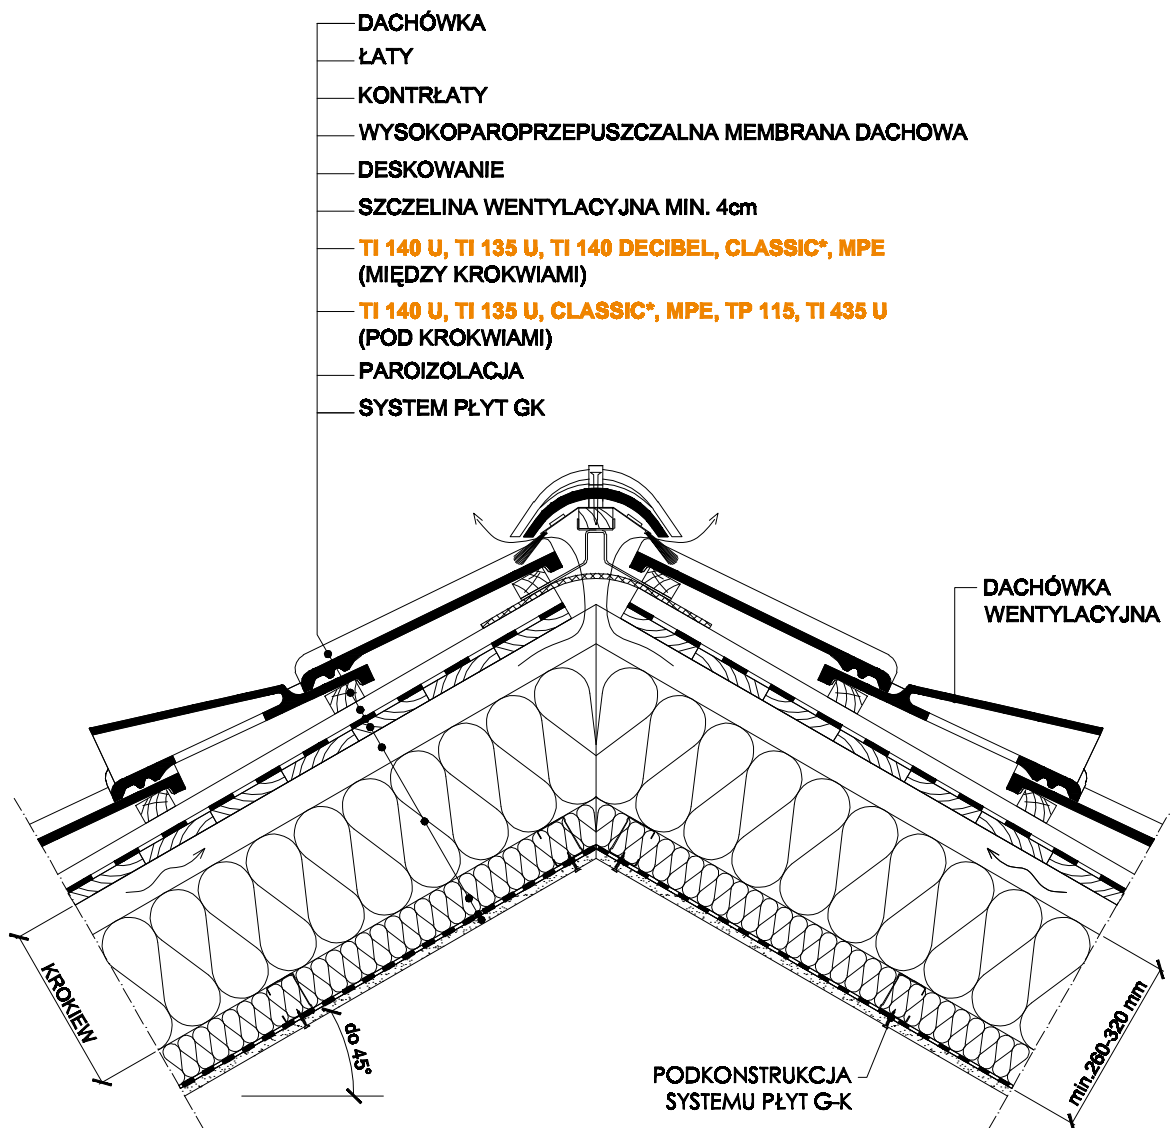

02.1.B Kalenica - krycie dachówką - wariant ułożenia paroizolacji

* typ maty **CLASSIC** np. **032; 035; 039; 042** itp. zależy od wymaganej izolacyjności termicznej dachu

KNAUFINSULATION
czas zaoszczędzić energię

STADIUM :

SKALA :

NR RYSUNKU :