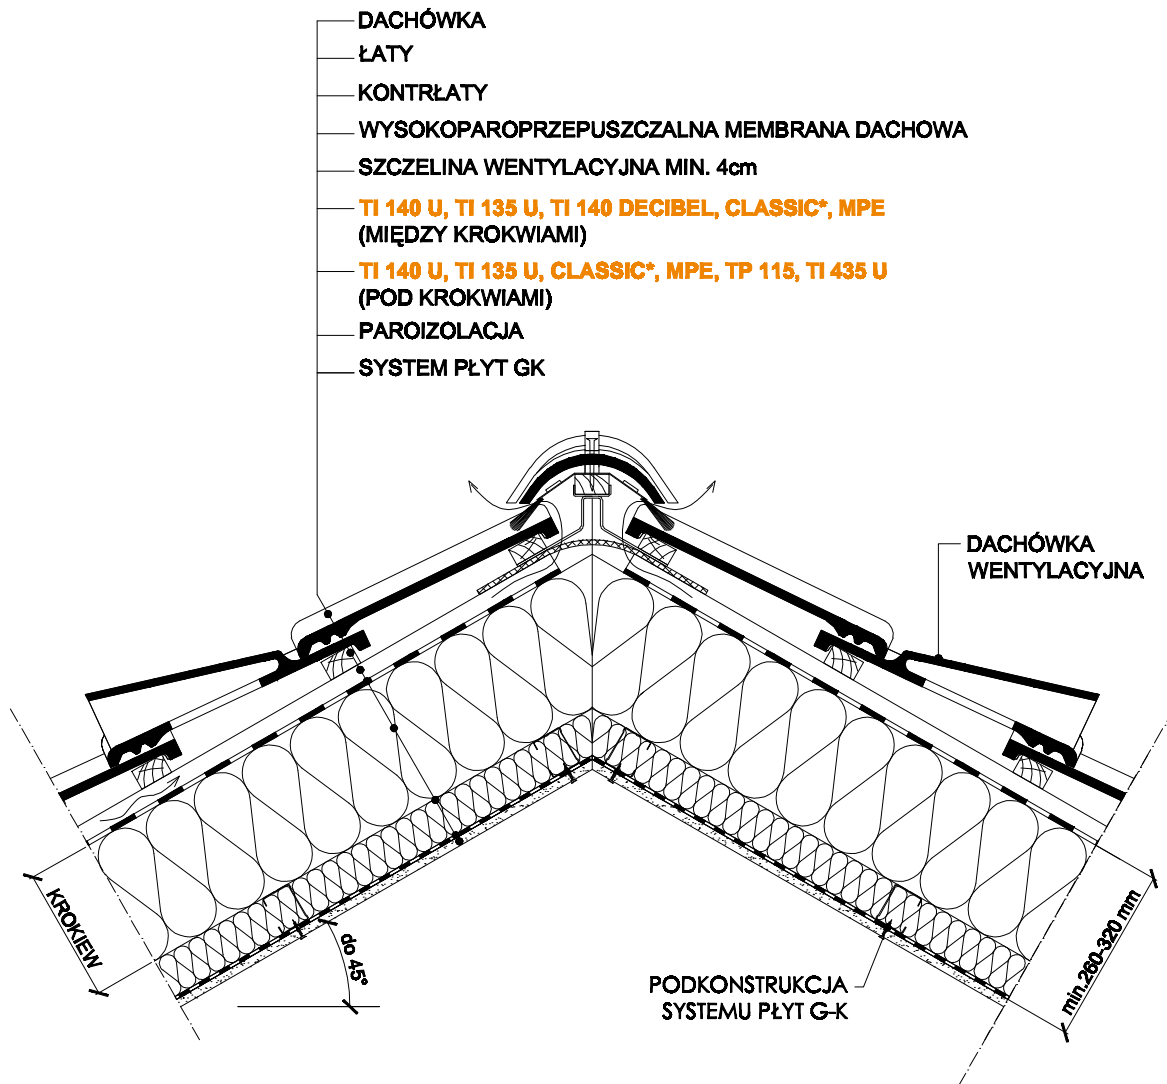

02.1.C Kalenica - krycie dachówką - wariant z niepełnym wypełnieniem przestrzeni między krokwiami

* typ maty **CLASSIC** np. **032; 035; 039; 042** itp. zależy od wymaganej izolacyjności termicznej dachu

BRANŻA :

STADIUM :

SKALA :

NR RYSUNKU :