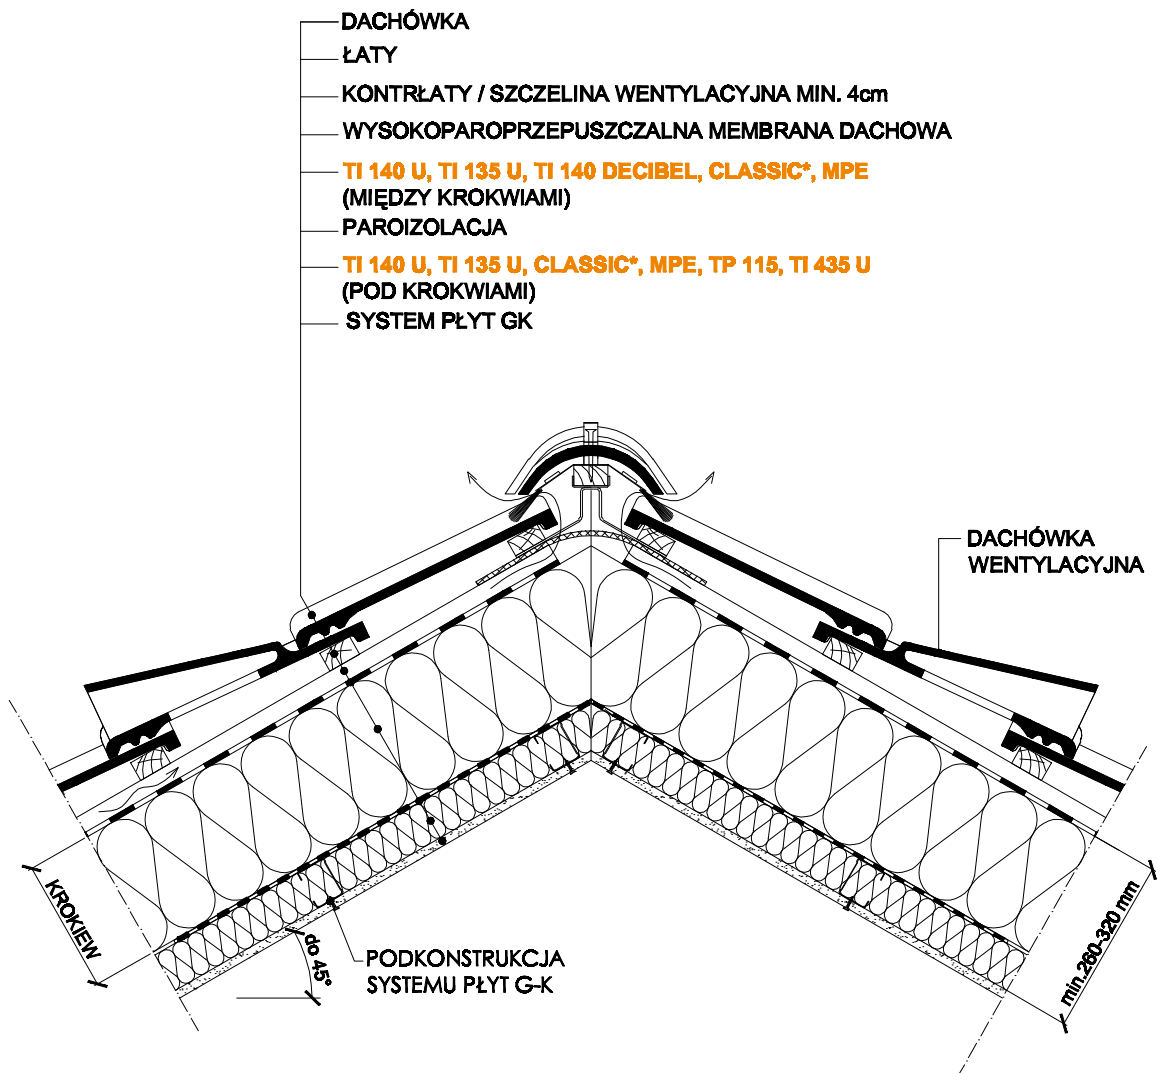

## 02.1.C.a Kalenica - krycie dachówką - wariant bez deskowania

\* typ maty **CLASSIC** np. **032; 035; 039; 042** itp. zależy od wymaganej izolacyjności termicznej dachu

**KNAUF INSULATION**  
*czas zaoszczędzić energię*

STADIUM :

SKALA :

NR RYSUNKU :