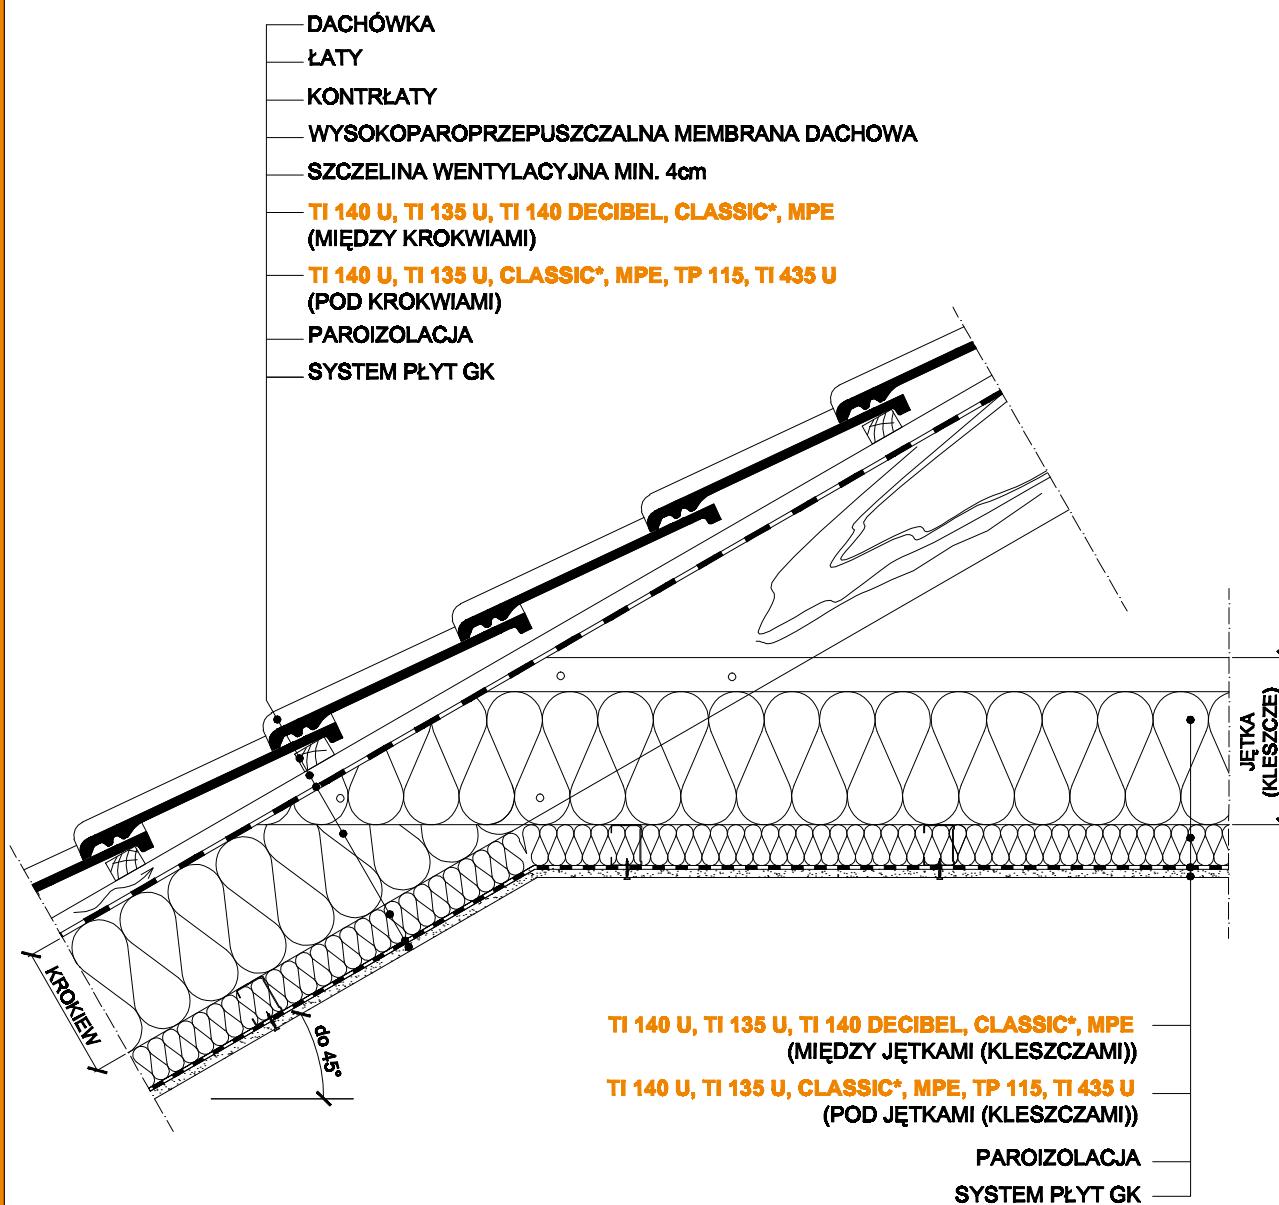

02.1.D Sufit poddasza - wariant bez deskowania zabezpieczającego sufit poddasza

* typ maty **CLASSIC** np. **032; 035; 039; 042** itp. zależy od wymaganej izolacyjności termicznej dachu

0 250 500mm

KNAUFINSULATION
czas zaoszczędzić energię

STADIUM :

SKALA :

NR RYSUNKU :