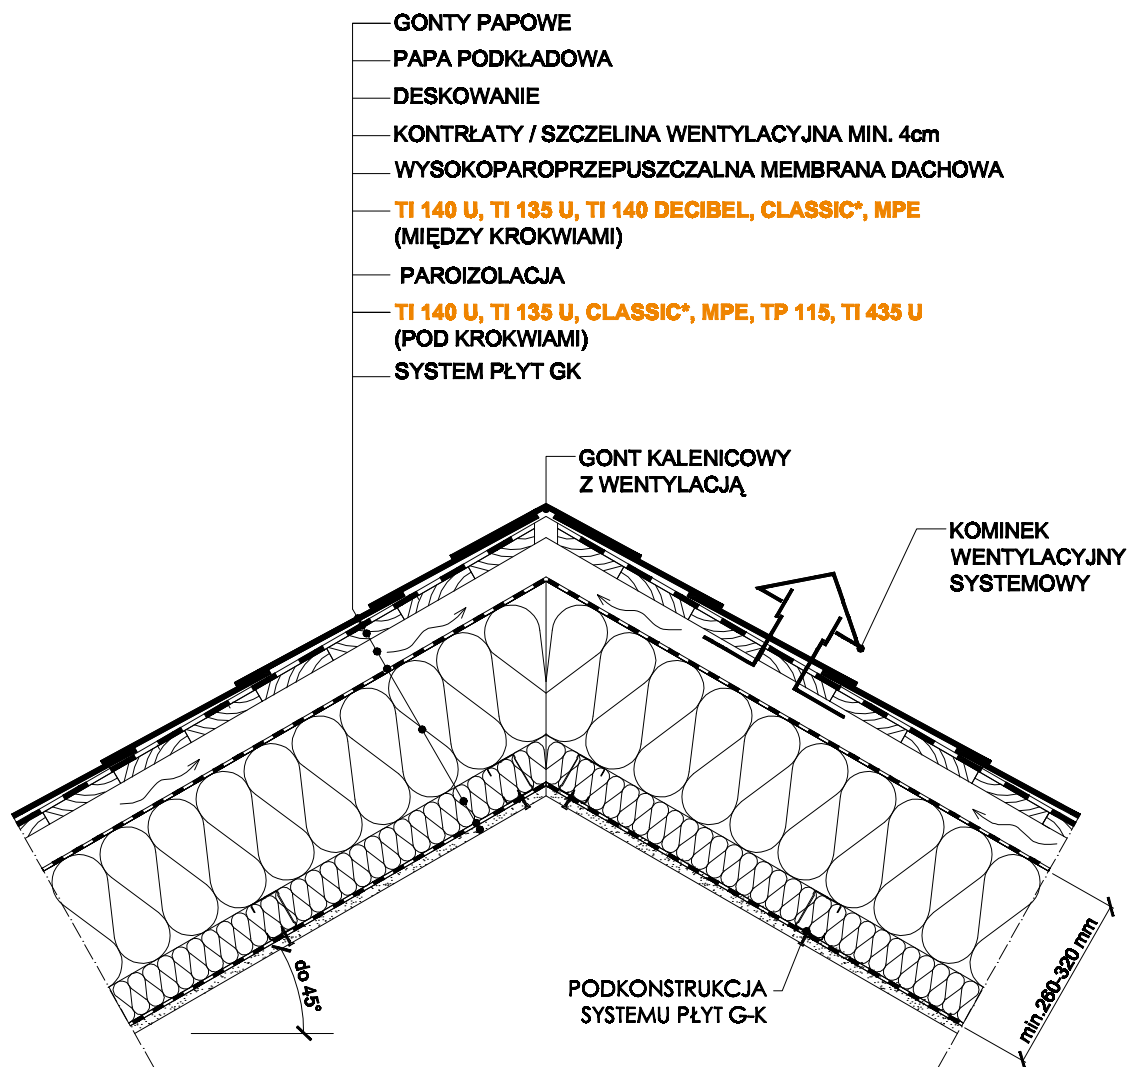

## 02.2.A Kalenica - krycie gontem papowym

\* typ maty **CLASSIC** np. **032; 035; 039; 042** itp. zależy od wymaganej izolacyjności termicznej dachu

**KNAUF INSULATION**  
czas zaoszczędzić energię

KNAUF INSULATION, sp. z o.o.  
ul. 17 Stycznia 56  
02-146 Warszawa  
www.knaufinsulation.pl

SKALA :

NR RYSUNKU :