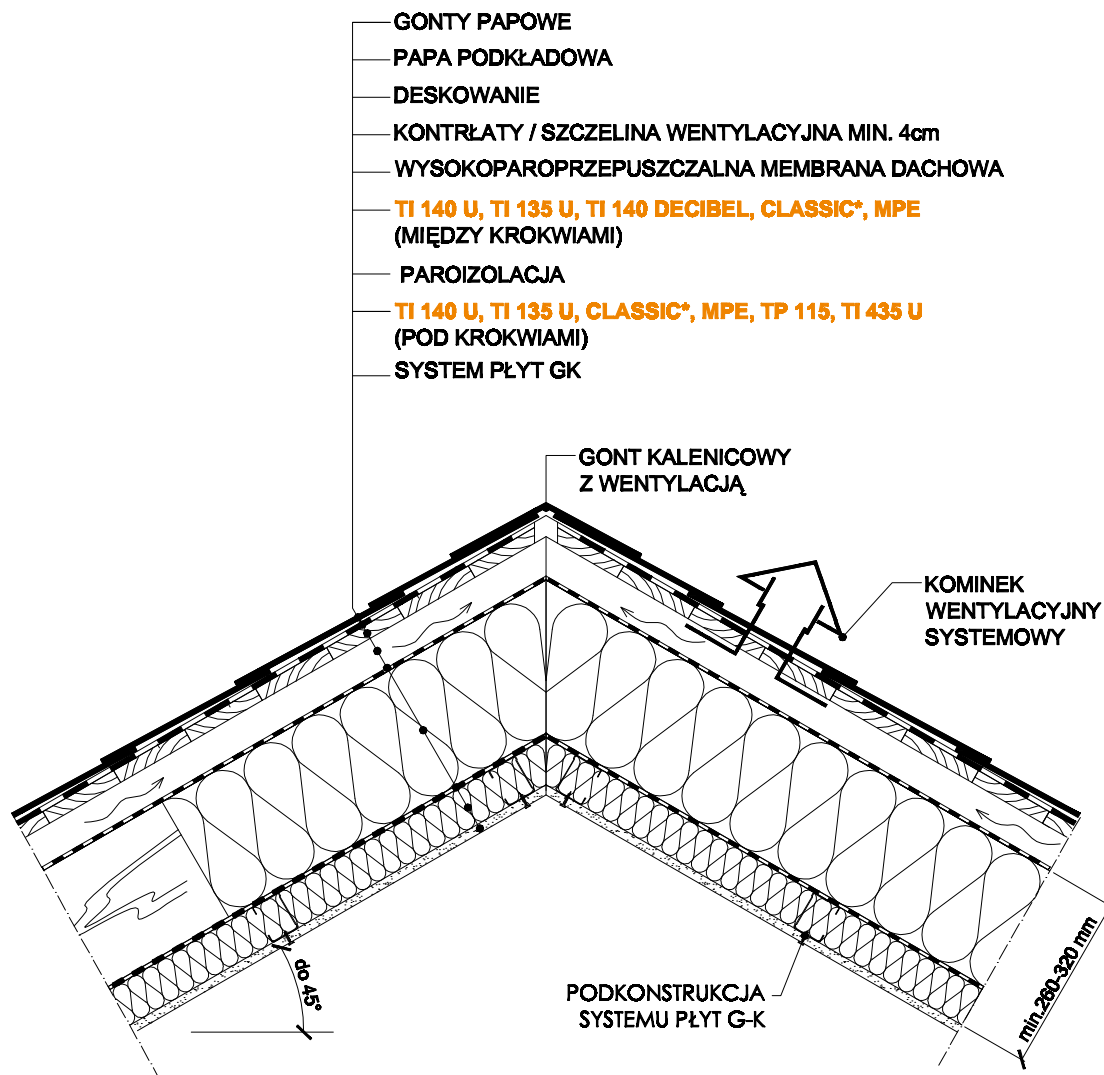

02.2.B Kalenica- krycie gontem papowym - wariant ułożenia paroizolacji

* typ maty **CLASSIC** np. **032; 035; 039; 042** itp. zależy od wymaganej izolacyjności termicznej dachu

KNAUFINSULATION
czas zaoszczędzić energię

STADIUM :

SKALA :

NR RYSUNKU :