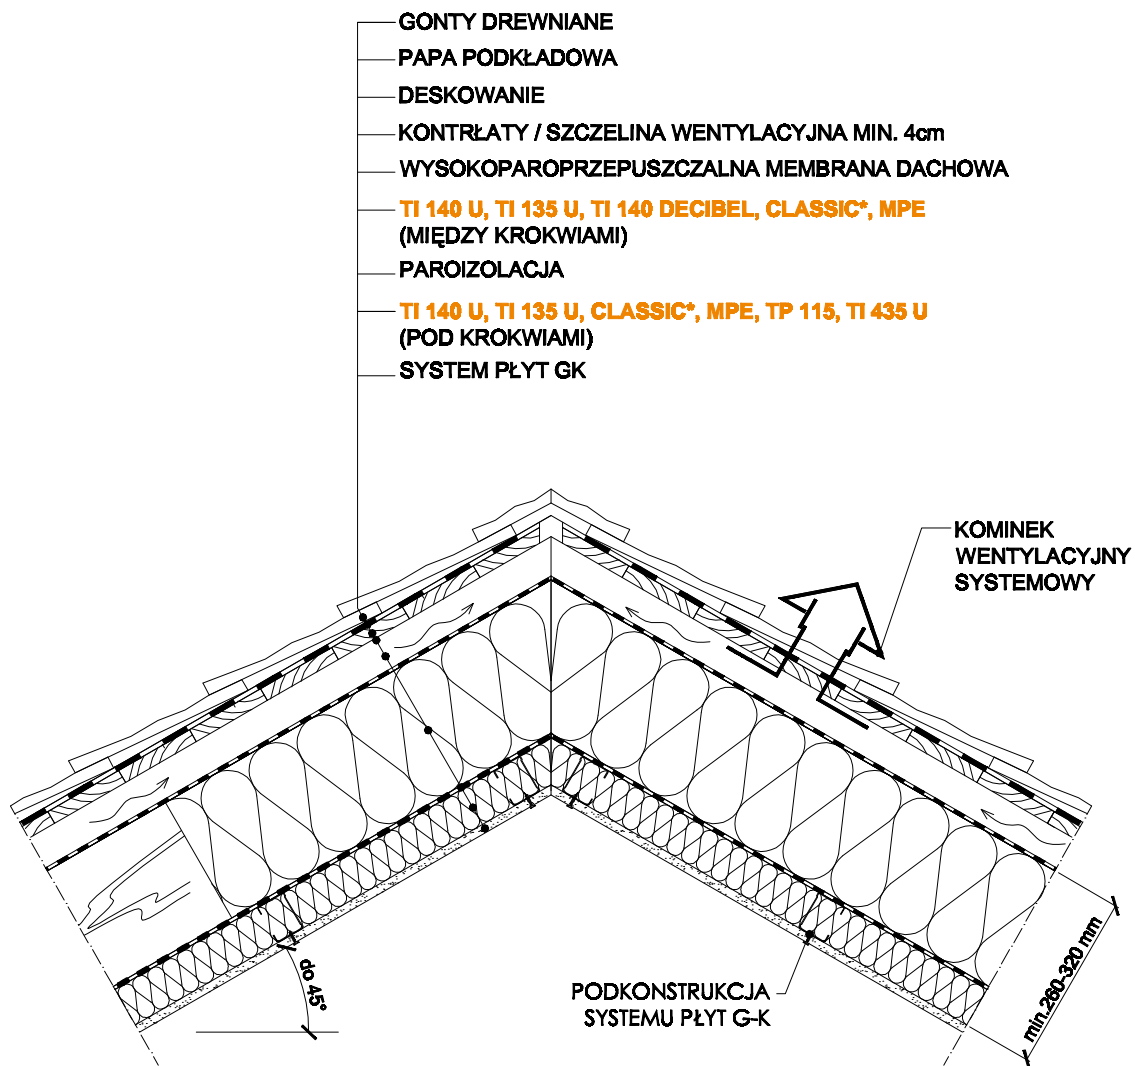

02.2.C Kalenica- krycie gontem drewnianym

* typ maty **CLASSIC** np. **032; 035; 039; 042** itp. zależy od wymaganej izolacyjności termicznej dachu

KNAUF INSULATION
czas zaoszczędzić energię

KNAUF INSULATION, sp. z o.o.
 ul. 17 Stycznia 56
 02-146 Warszawa
 www.knaufinsulation.pl

SKALA :

NR RYSUNKU :