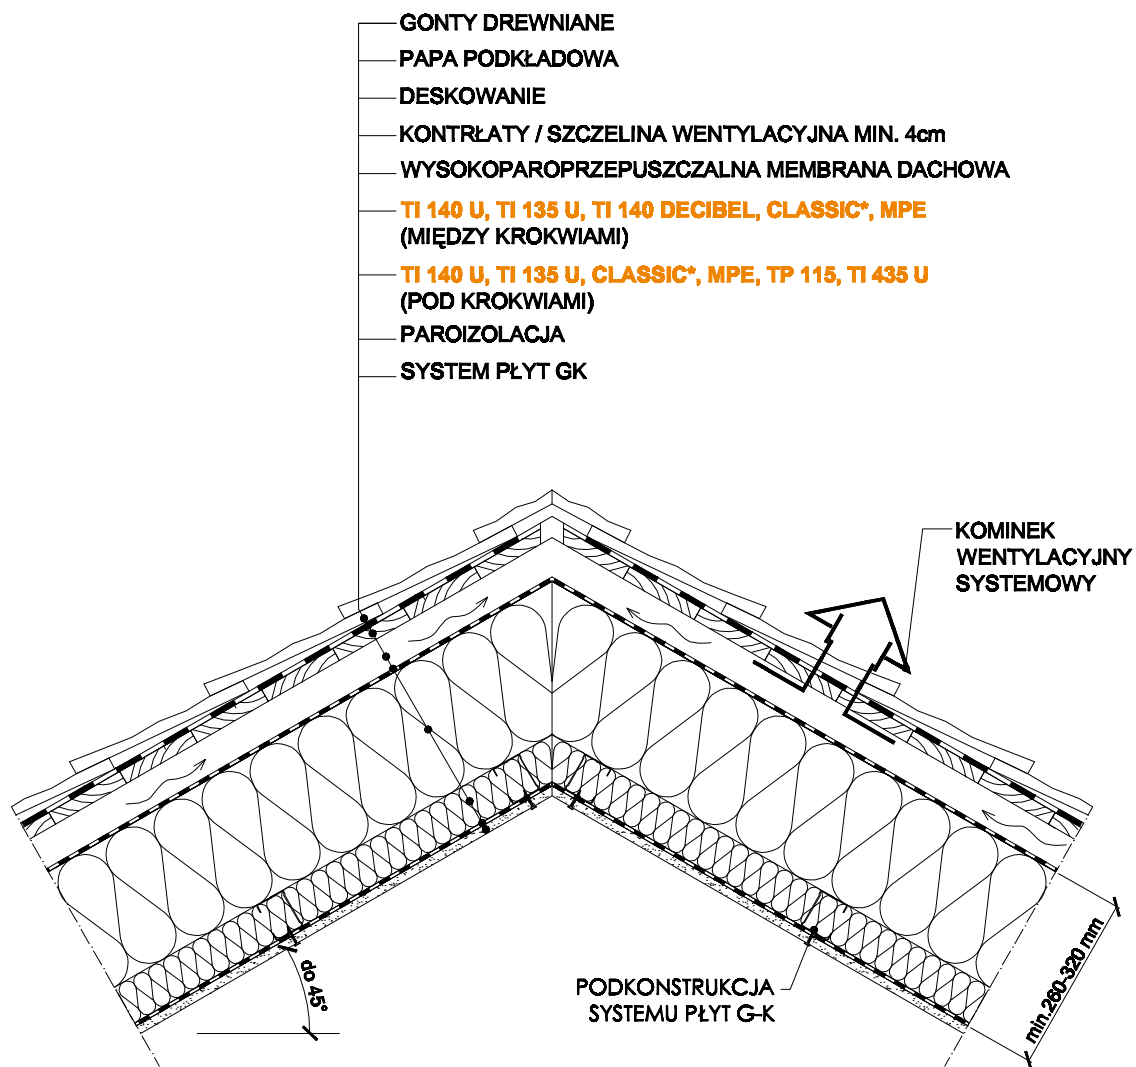

02.2D Kalenica- krycie gontemdrewnianym - wariant ułożenia paroizolacji

* typ maty **CLASSIC** np. **032; 035; 039; 042** itp. zależy od wymaganej izolacyjności termicznej dachu

KNAUF INSULATION
czas zaoszczędzić energię

STADIUM :

SKALA :

NR RYSUNKU :