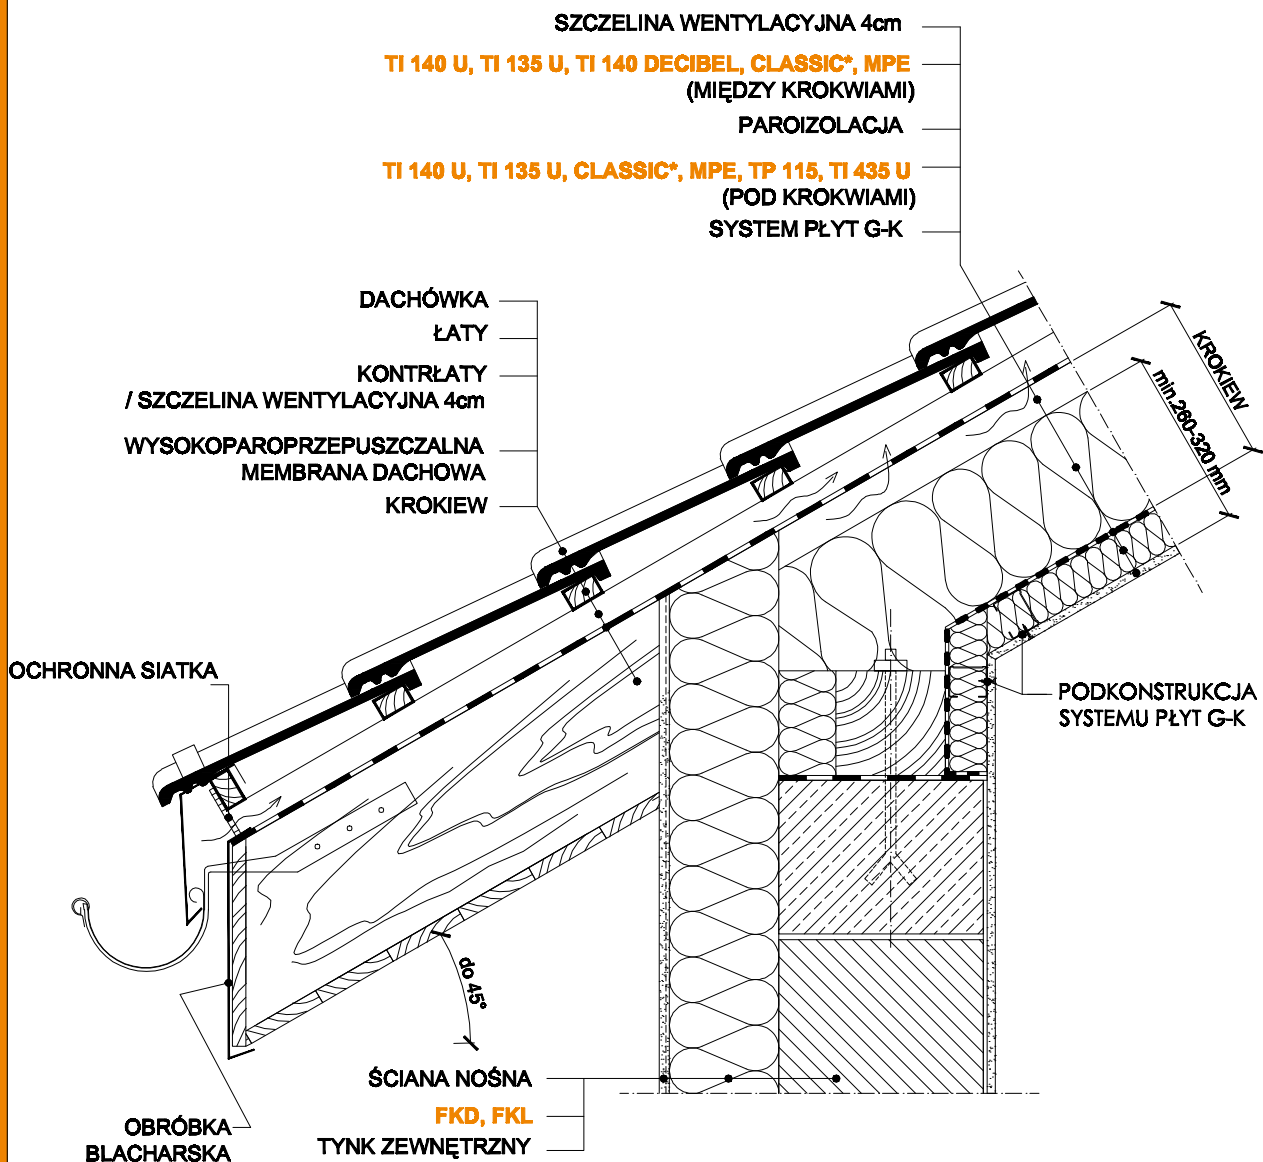

02.3A Okap - krycie dachówką - wariant z niepełnym wypełnieniem przestrzeni między krokwiami

* typ maty **CLASSIC** np. 032; 035; 039; 042 itp. zależy od wymaganej izolacyjności termicznej dachu

KNAUF INSULATION
czas zaoszczędzić energię

STADIUM :

SKALA :

NR RYSUNKU :