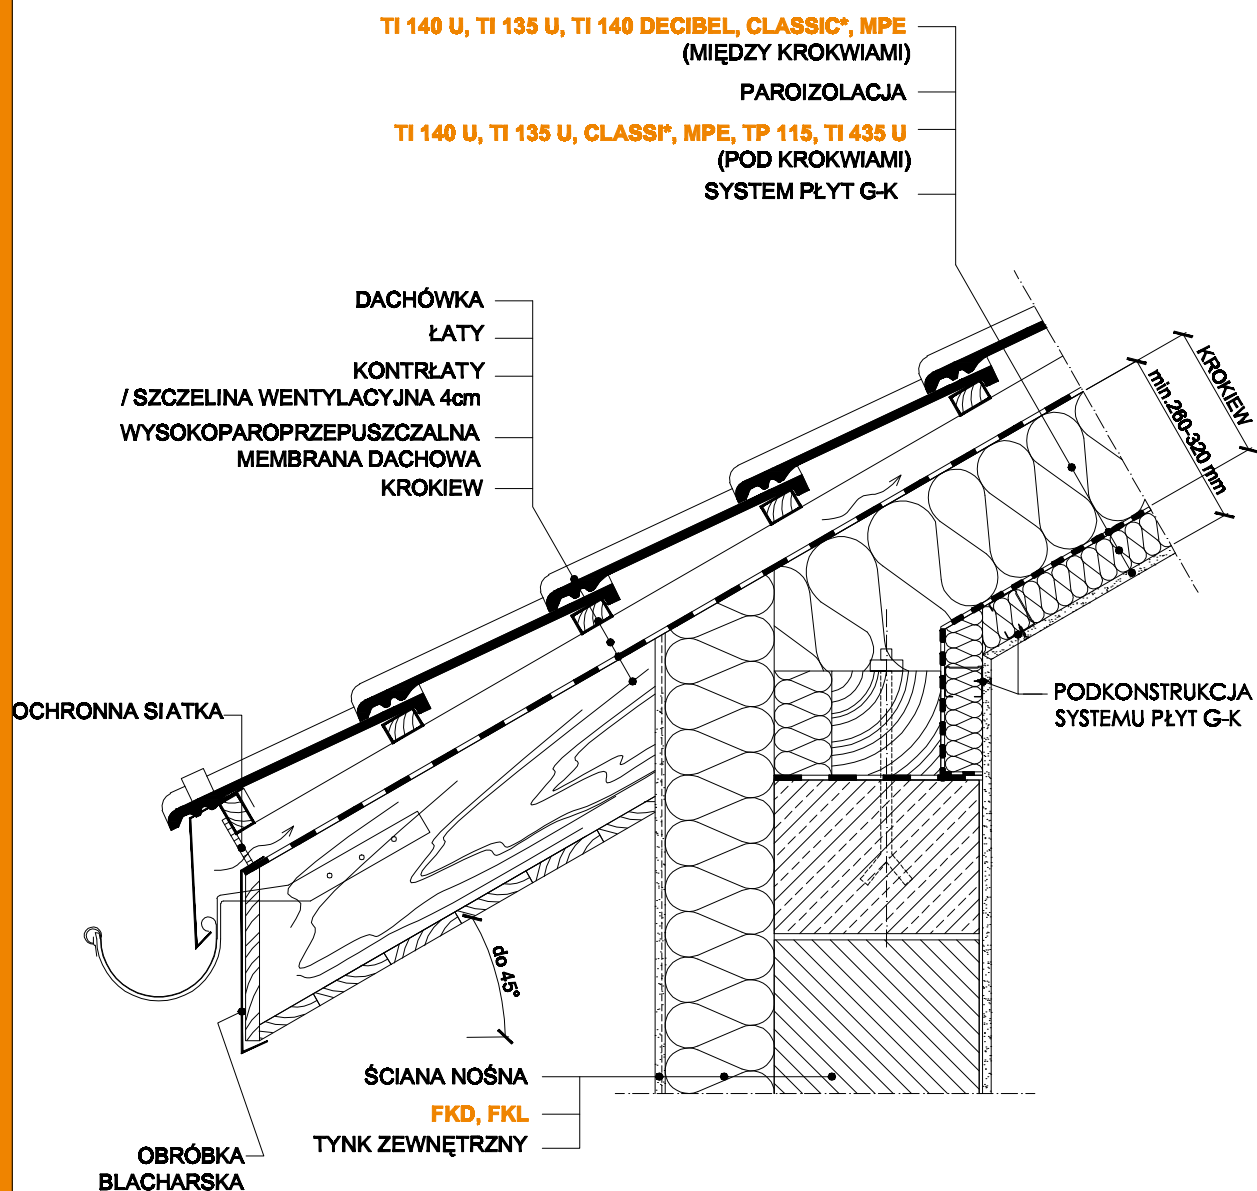

02.3A.a Okap - krycie dachówką - wariant z całkowitym wypełnieniem przestrzeni między krokiewmi

* typ maty **CLASSIC** np. 032; 035; 039; 042 itp. zależy od wymaganej izolacyjności termicznej dachu

KNAUF INSULATION
czas zaoszczędzić energię

STADIUM :

SKALA :

NR RYSUNKU :