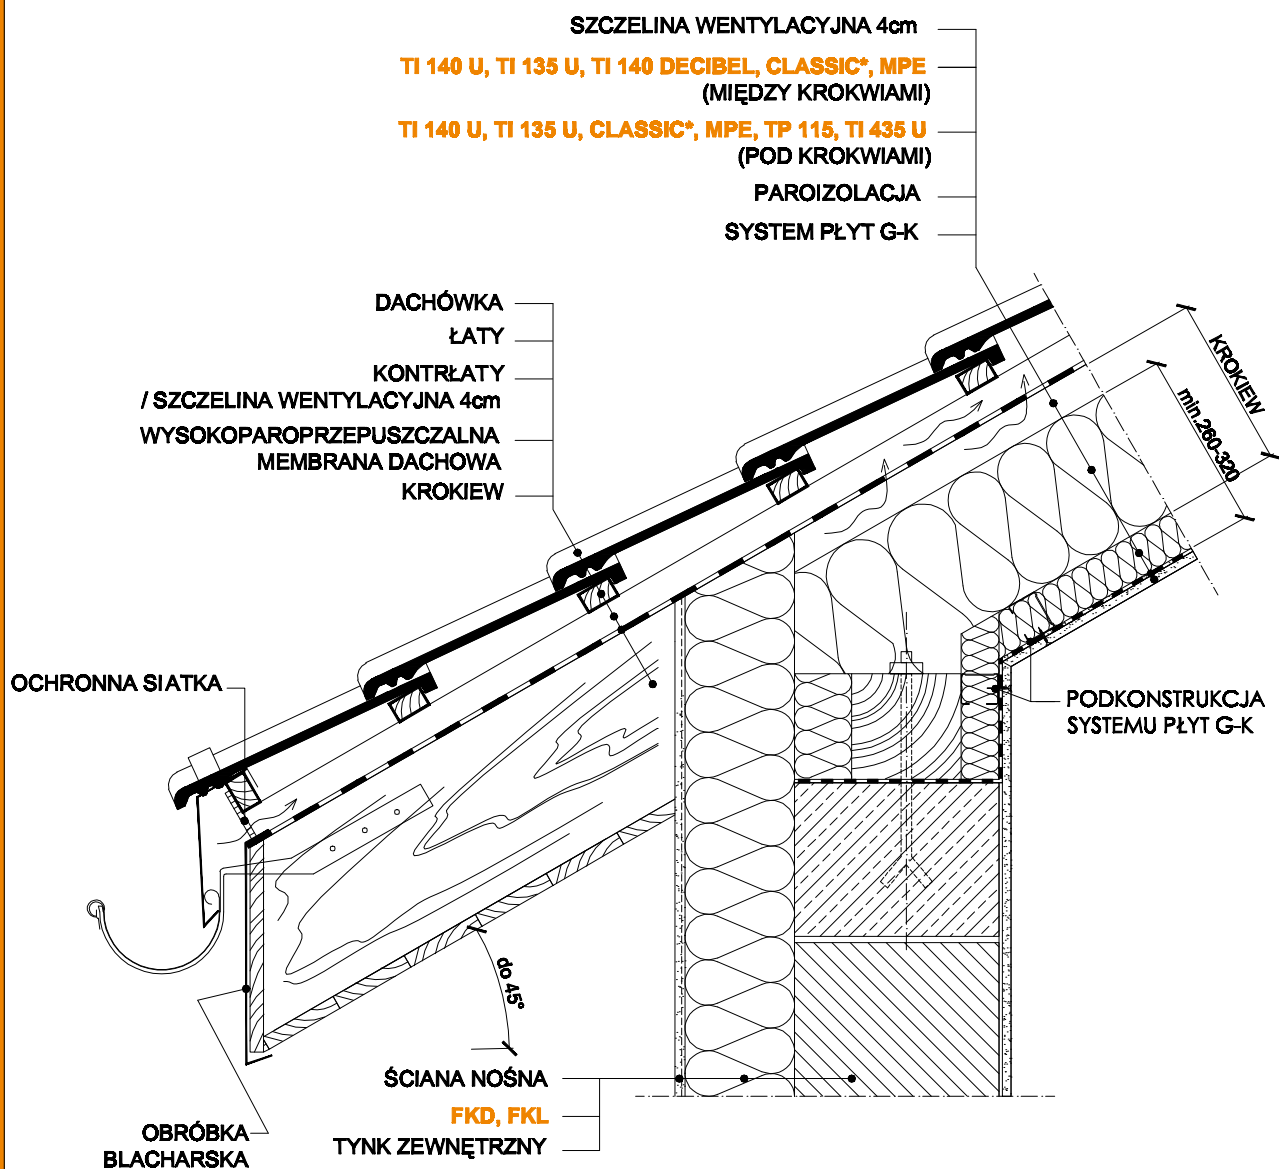

02.3B Okap - krycie dachówką - wariant ułożenia paroizolacji

* typ maty **CLASSIC** np. **032; 035; 039; 042** itp. zależy od wymaganej izolacyjności termicznej dachu

KNAUF INSULATION
czas zaoszczędzić energię

STADIUM :

SKALA :

NR RYSUNKU :