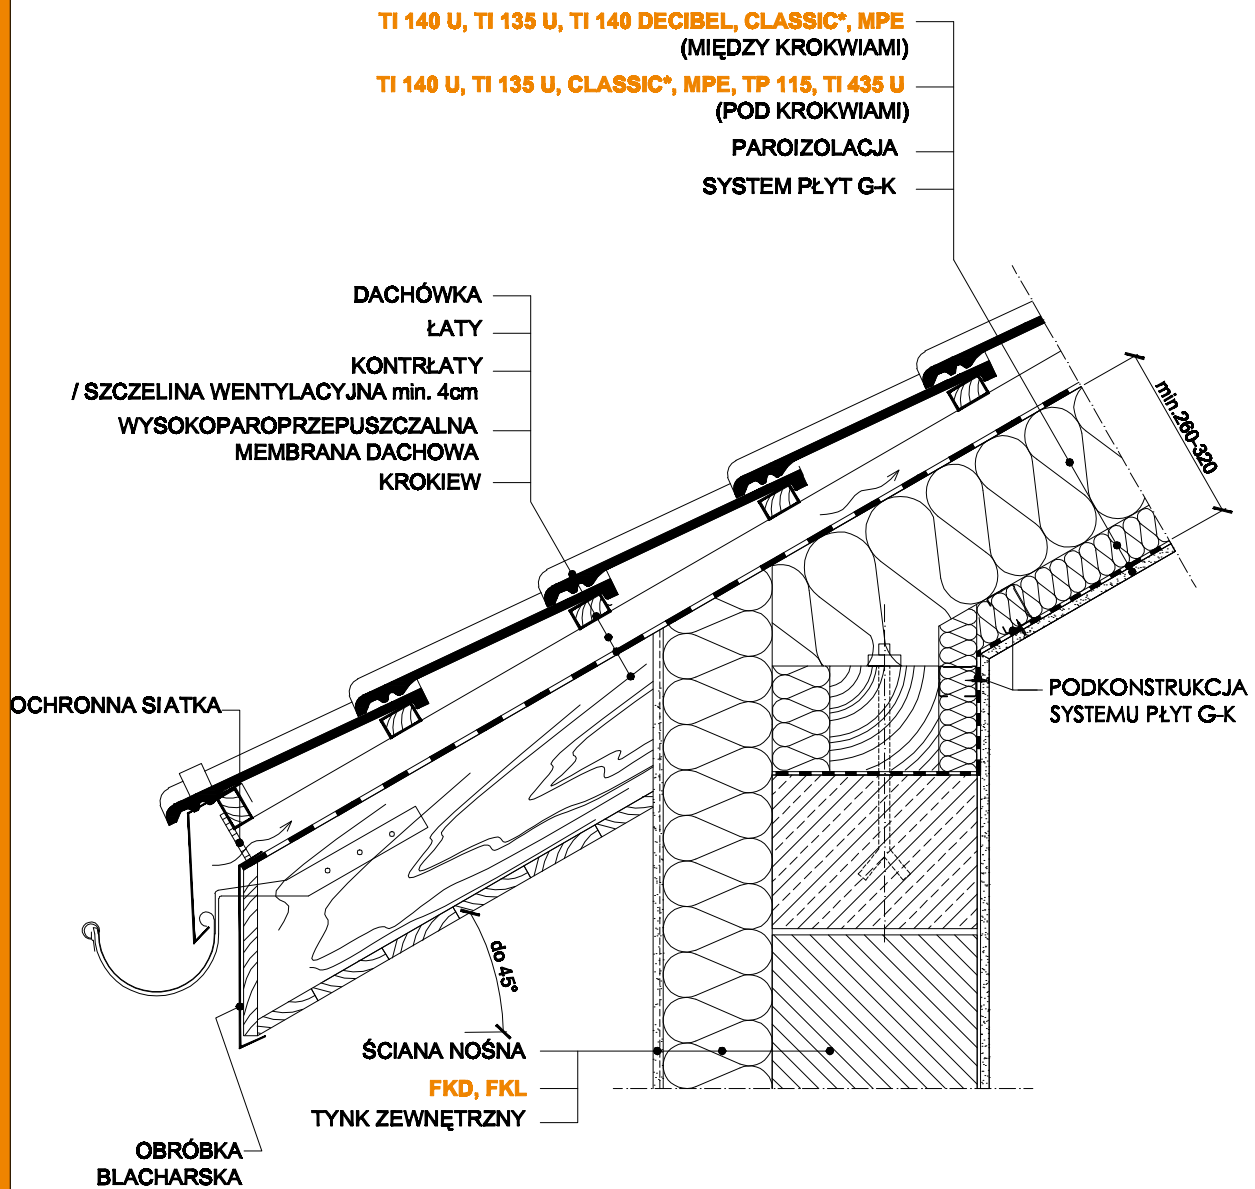

02.3B.a Okap - krycie dachówką - wariant ułożenia paroizolacji z całkowitym wypełnieniem przestrzeni między krokwiemi

* typ maty **CLASSIC** np. 032; 035; 039; 042 itp. zależy od wymaganej izolacyjności termicznej dachu

BRANŻA :

STADIUM :

SKALA :

NR RYSUNKU :