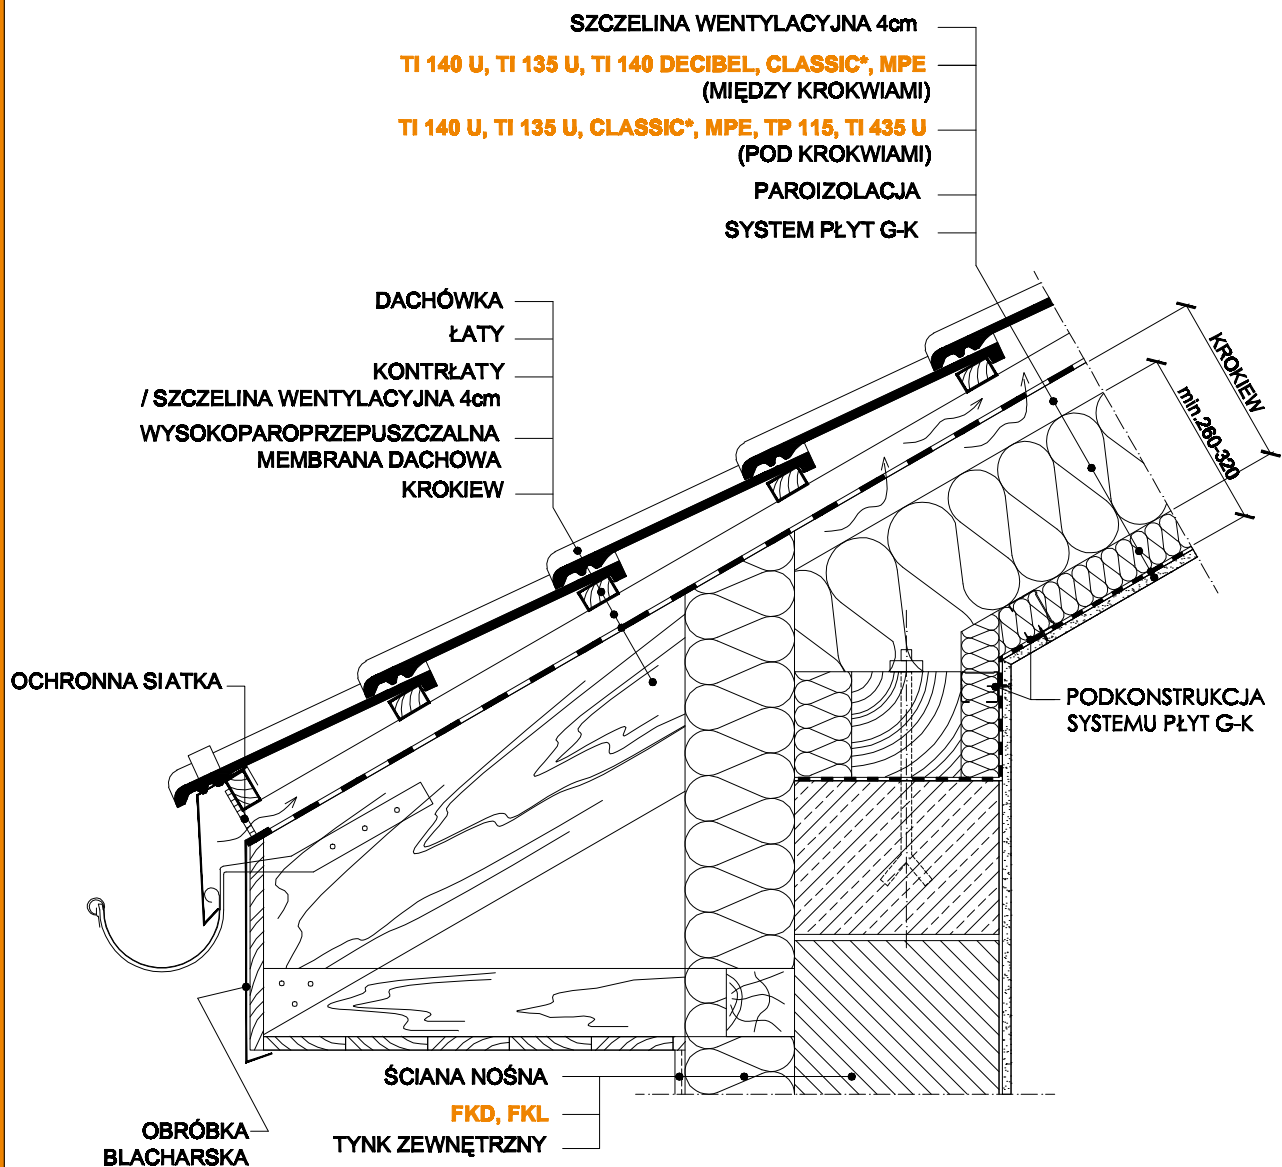

02.3C Okap - krycie dachówką - wariant z poziomą podbitką zewnętrzną

* typ maty **CLASSIC** np. 032; 035; 039; 042 itp. zależy od wymaganej izolacyjności termicznej dachu

KNAUF INSULATION
czas zaoszczędzić energię

STADIUM :

SKALA :

NR RYSUNKU :