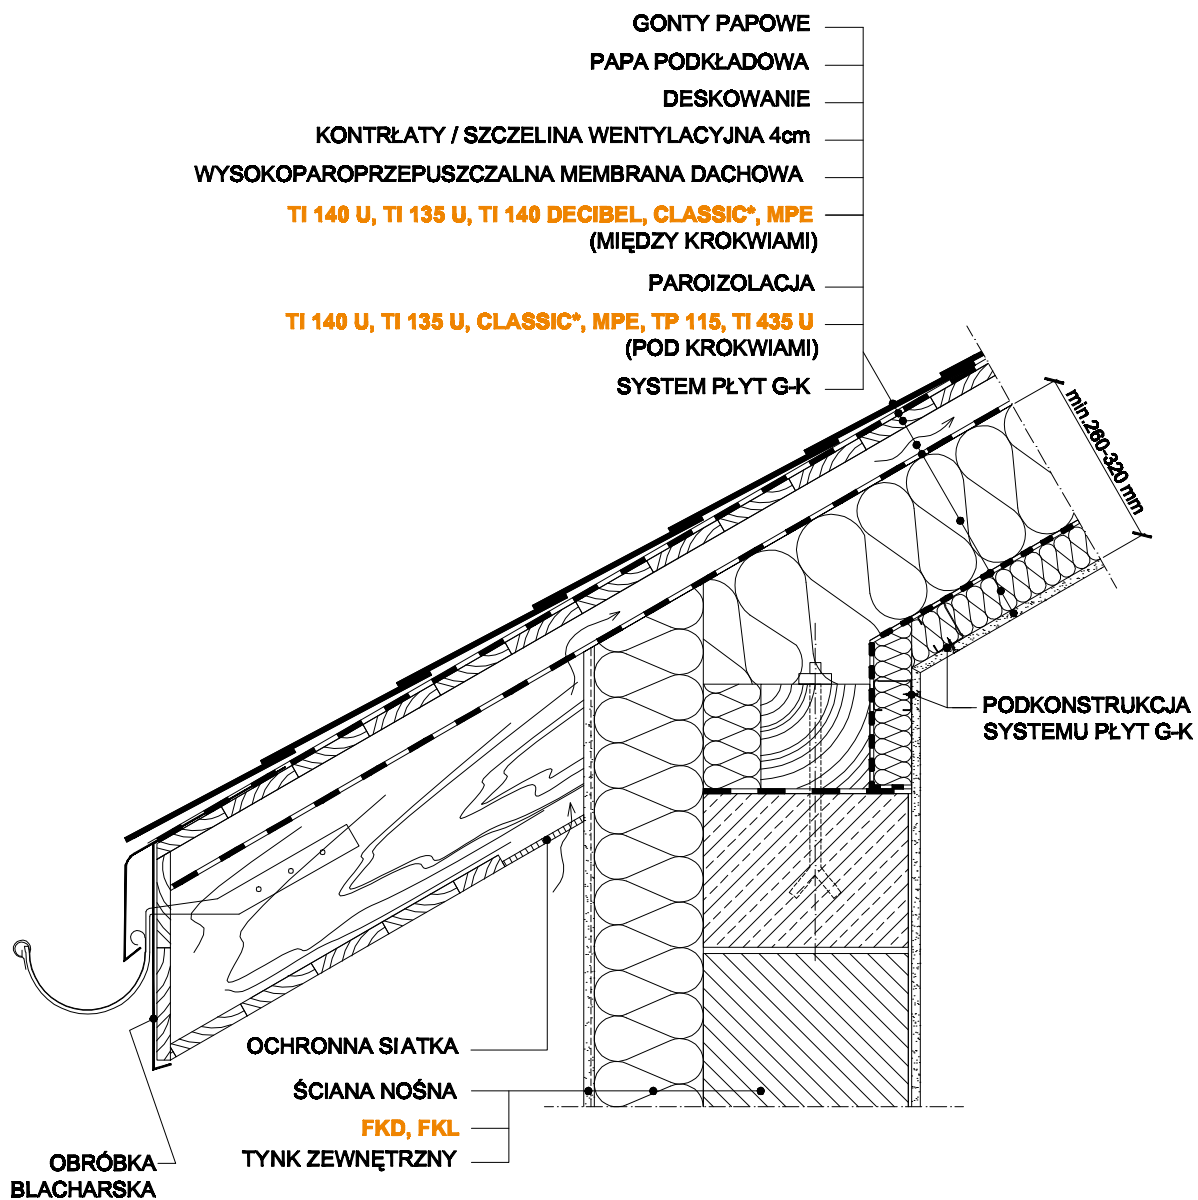

02.4A Okap - krycie gontem papowym

* typ maty **CLASSIC** np. **032; 035; 039; 042** itp. zależy od wymaganej izolacyjności termicznej dachu

KNAUF INSULATION
czas zaoszczędzić energię

KNAUF INSULATION, sp. z o.o.
ul. 17 Stycznia 56
02-146 Warszawa
www.knaufinsulation.pl

SKALA :

NR RYSUNKU :