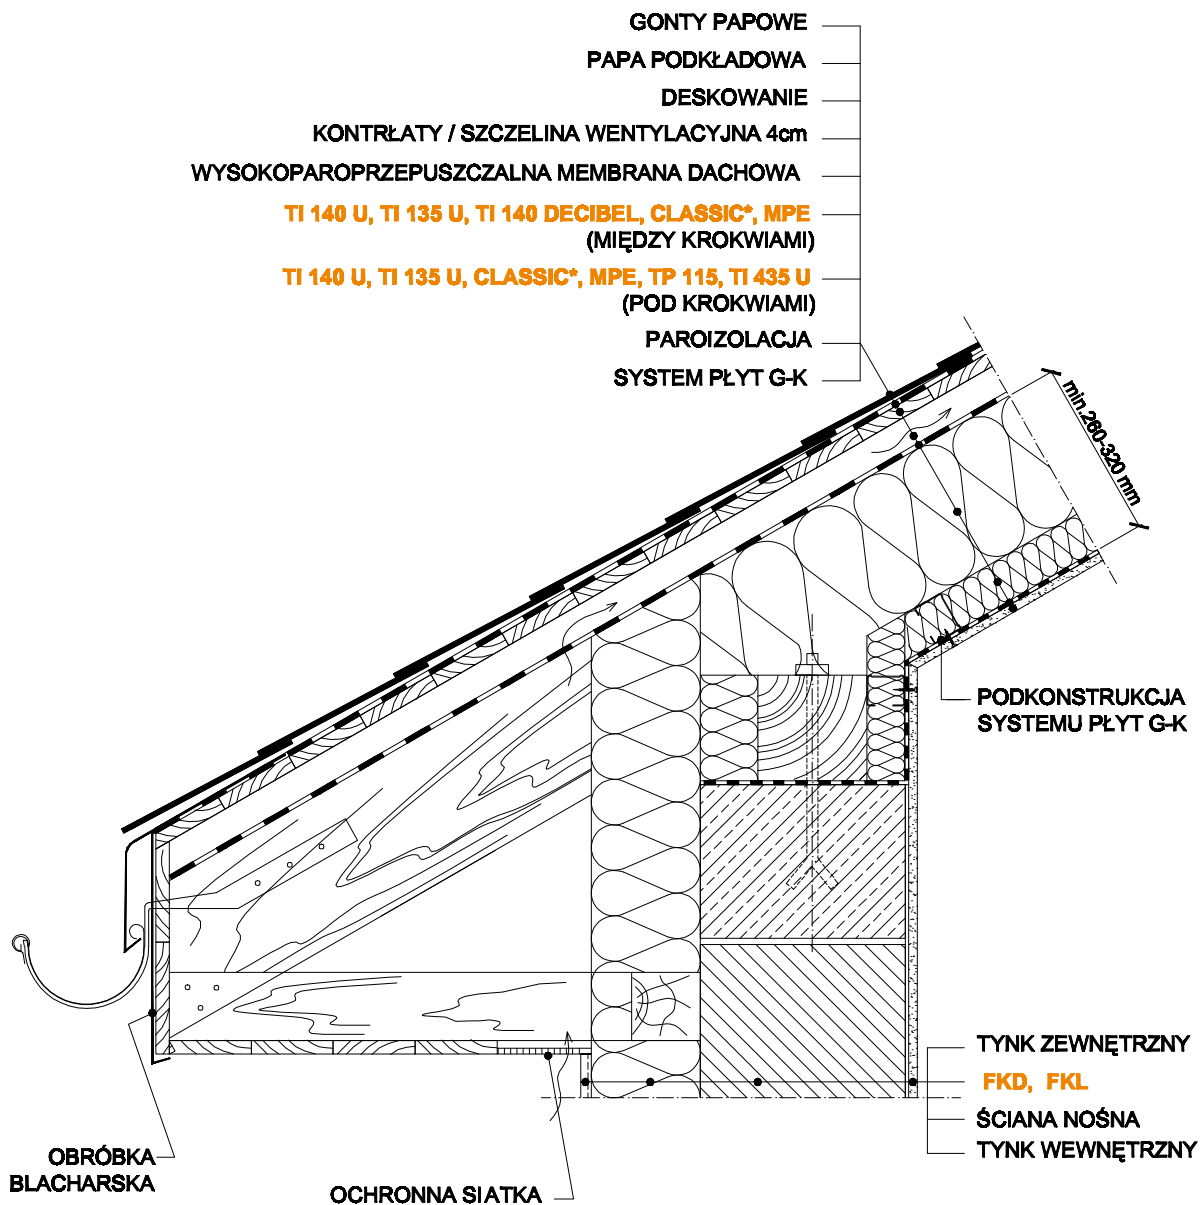

## 02.4A.a Okap - krycie gontem papowym - wariant ułożenia paroizolacji

\* typ maty **CLASSIC** np. **032; 035; 039; 042** itp. zależy od wymaganej izolacyjności termicznej dachu

**KNAUF INSULATION**  
*czas zaoszczędzić energię*

STADIUM :

SKALA :

NR RYSUNKU :