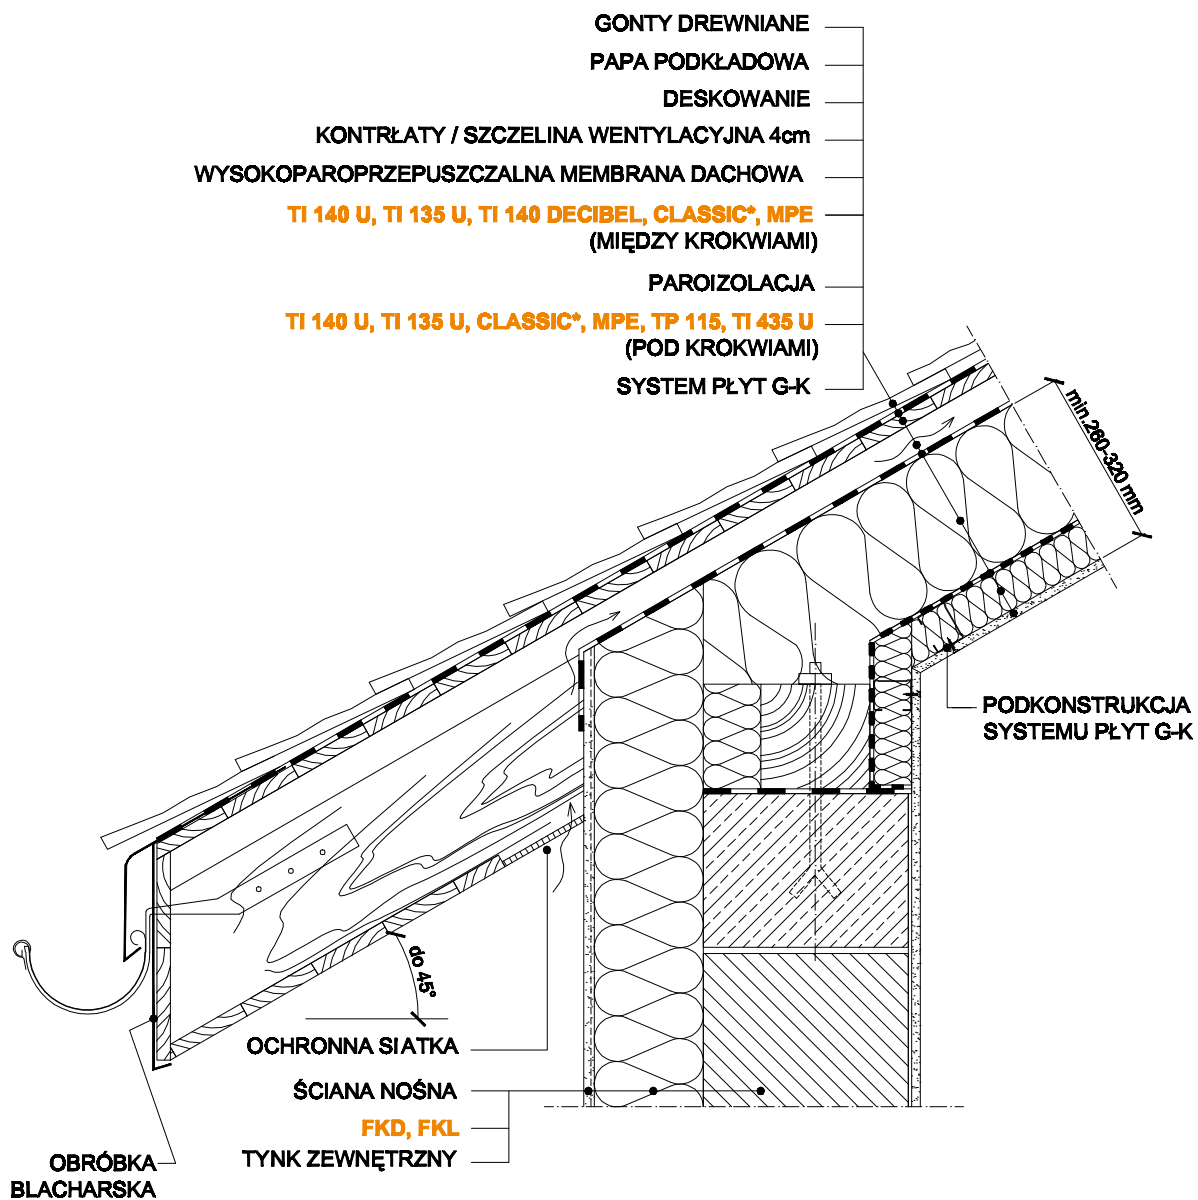

02.4B Okap - krycie gontem drewnianym

* typ maty **CLASSIC** np. **032; 035; 039; 042** itp. zależy od wymaganej izolacyjności termicznej dachu

KNAUF INSULATION
czas zaoszczędzić energię

KNAUF INSULATION, sp. z o.o.
ul. 17 Stycznia 56
02-146 Warszawa
www.knaufinsulation.pl

SKALA :

NR RYSUNKU :