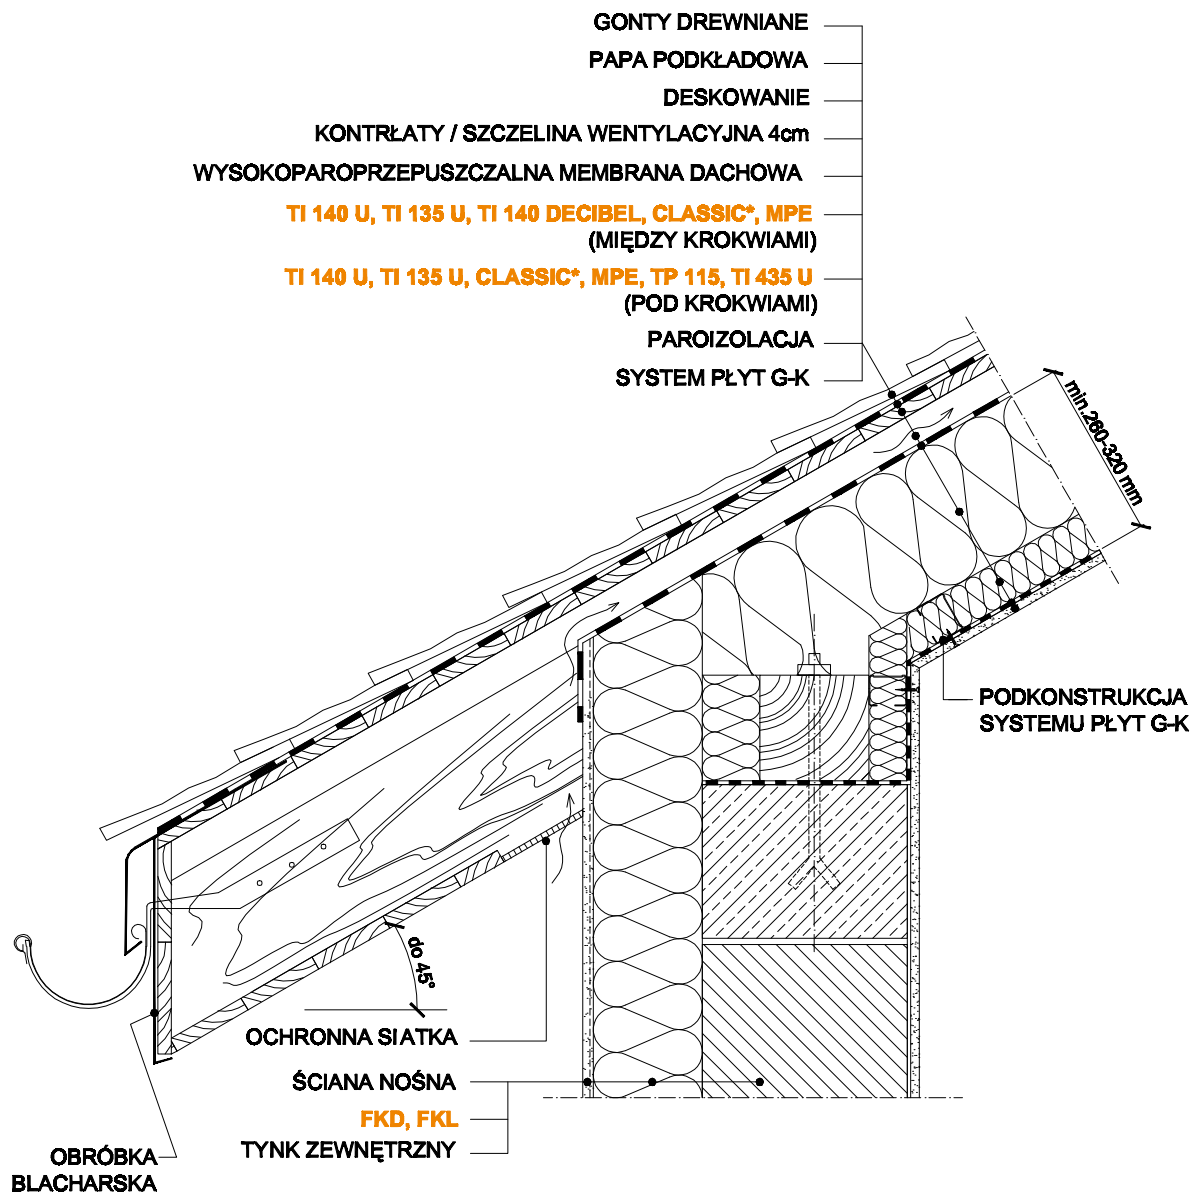

02.4B.a Okap - krycie gontem drewnianym - wariant ułożenia paroizolacji

* typ maty **CLASSIC** np. **032; 035; 039; 042** itp. zależy od wymaganej izolacyjności termicznej dachu

KNAUF INSULATION
czas zaoszczędzić energię

STADIUM :

SKALA :

NR RYSUNKU :