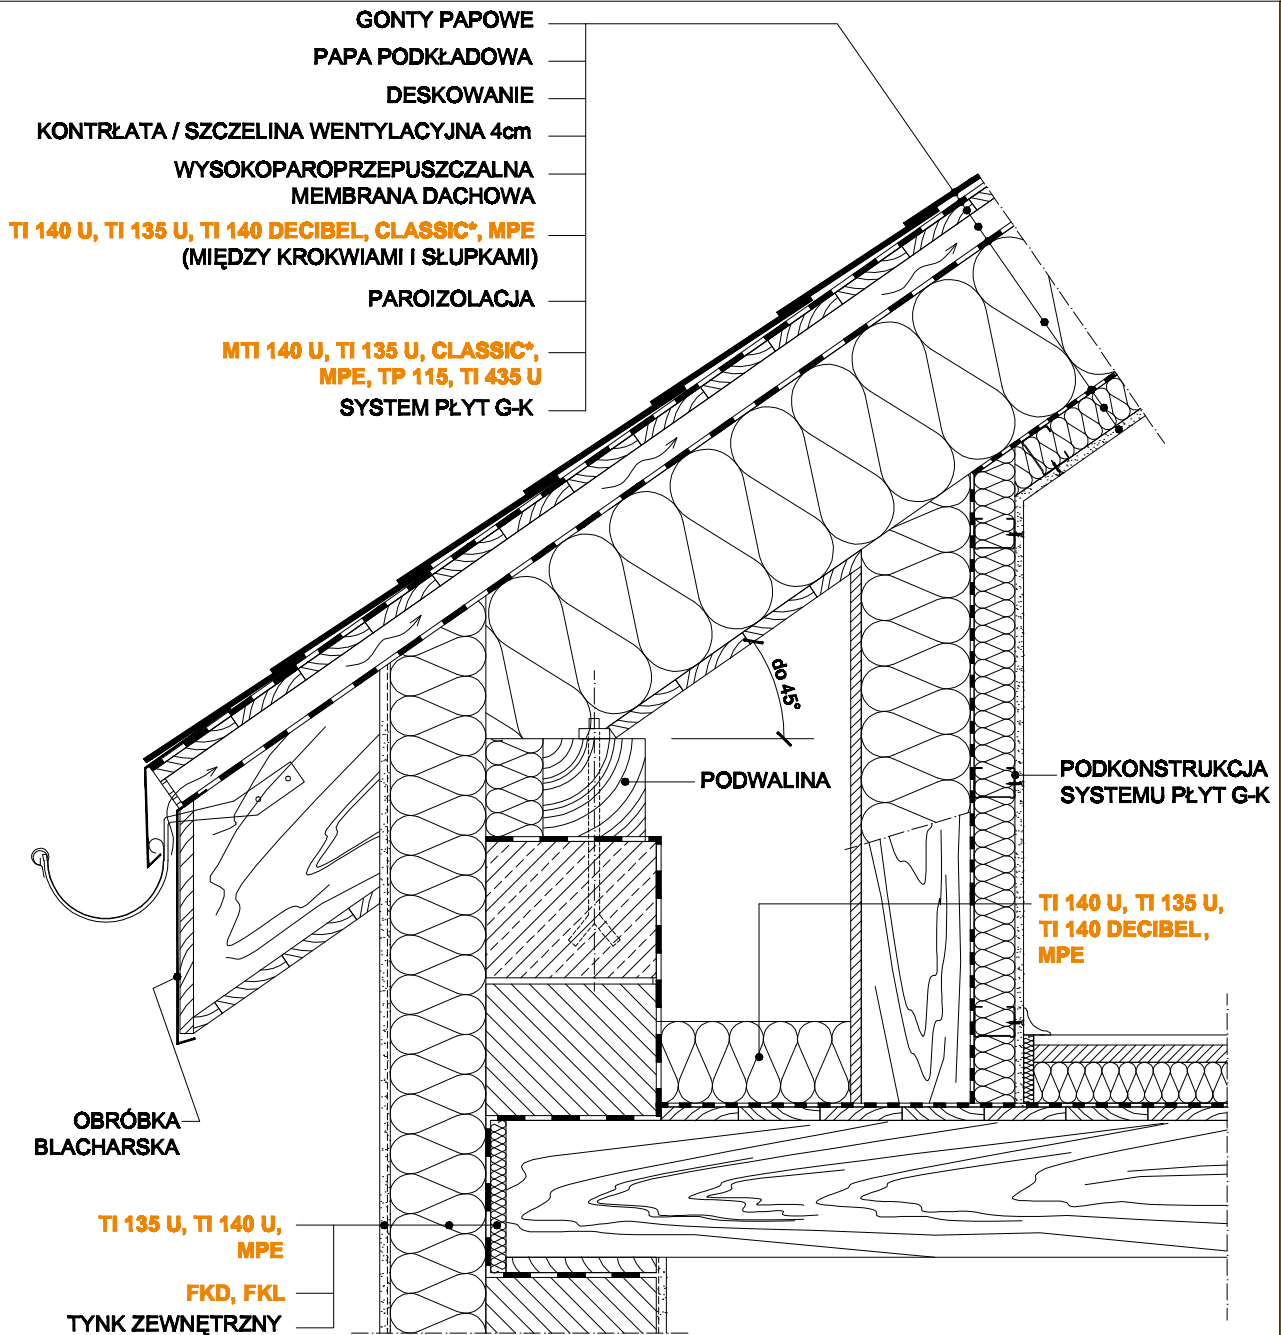

02.5A Okap ze ścianką kolankową - widoczne belki stropu

* typ maty **CLASSIC** np. **032; 035; 039; 042** itp. zależy od wymaganej izolacyjności termicznej dachu

KNAUFINSULATION
czas zaoszczędzić energię

STADIUM :

SKALA :

NR RYSUNKU :