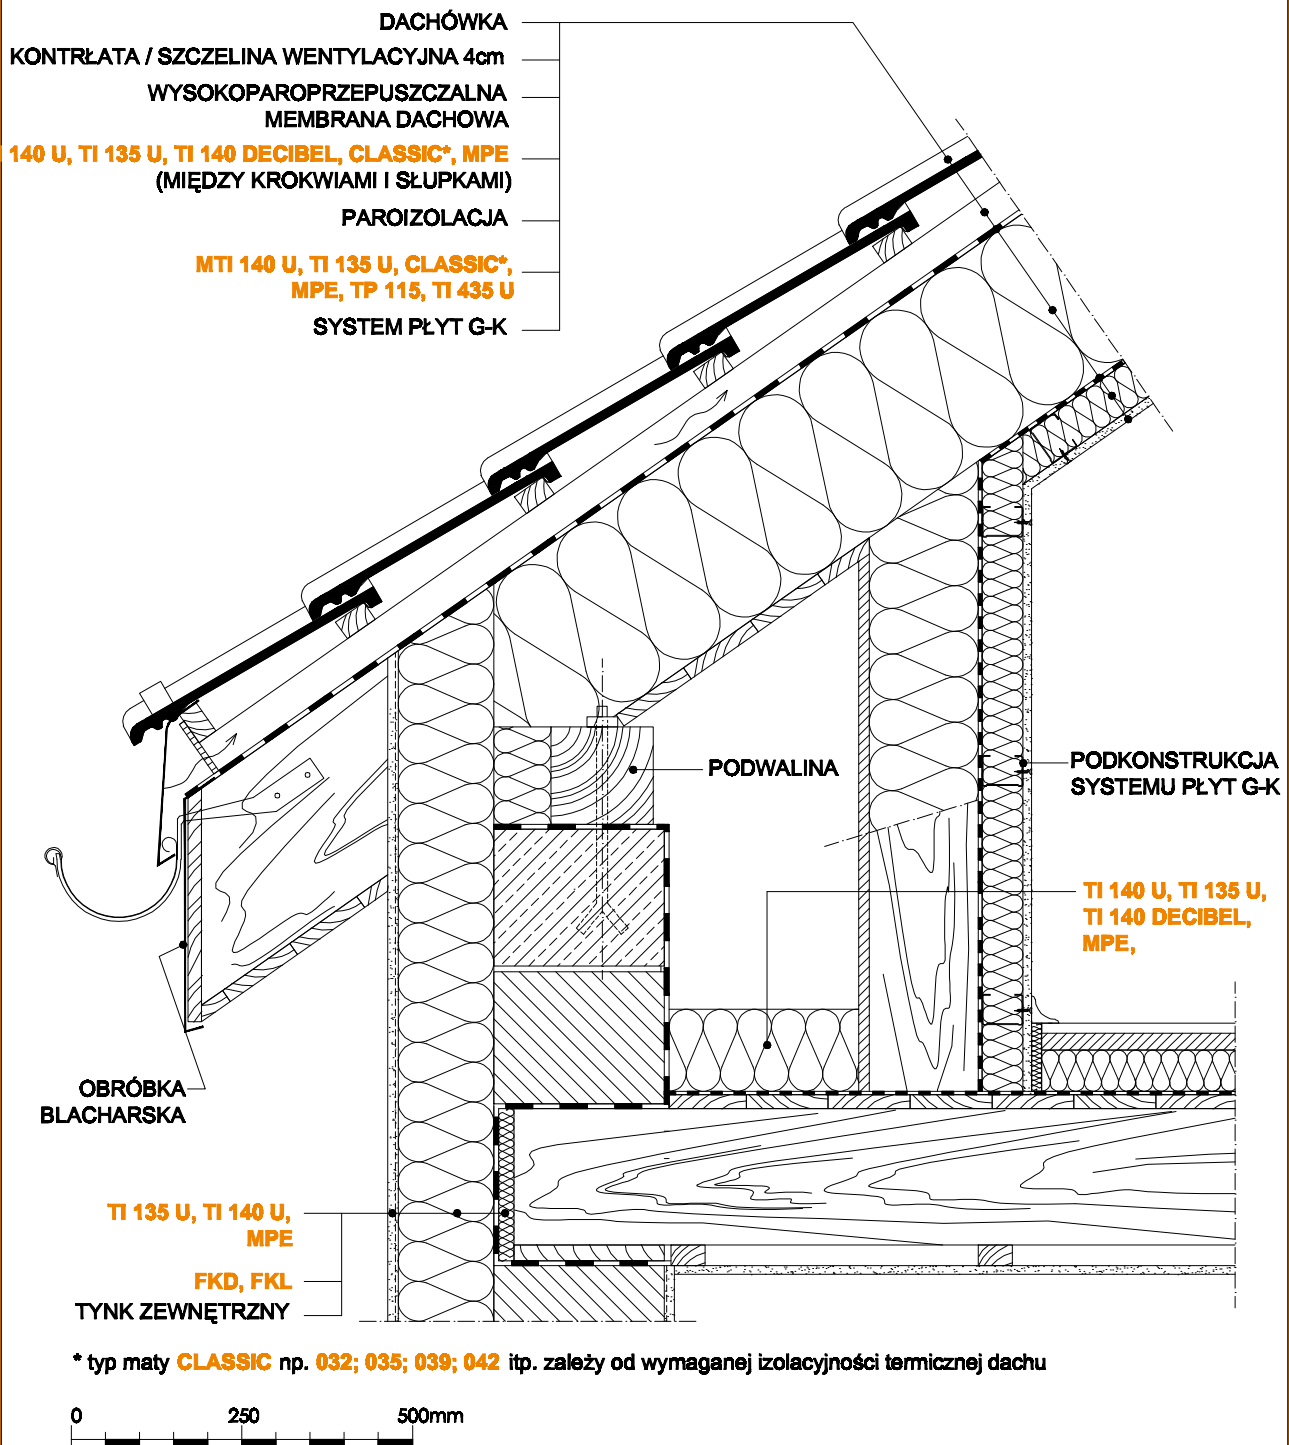

02.5B Okap ze ścianką kolankową - wariant z wygłuszeniem między belkami stropu poddasza

KNAUFINSULATION
czas zaoszczędzić energię

KNAUF INSULATION, sp. z o.o.
ul. 17 Stycznia 56
02-146 Warszawa
www.knaufinsulation.pl

SKALA :

NR RYSUNKU :