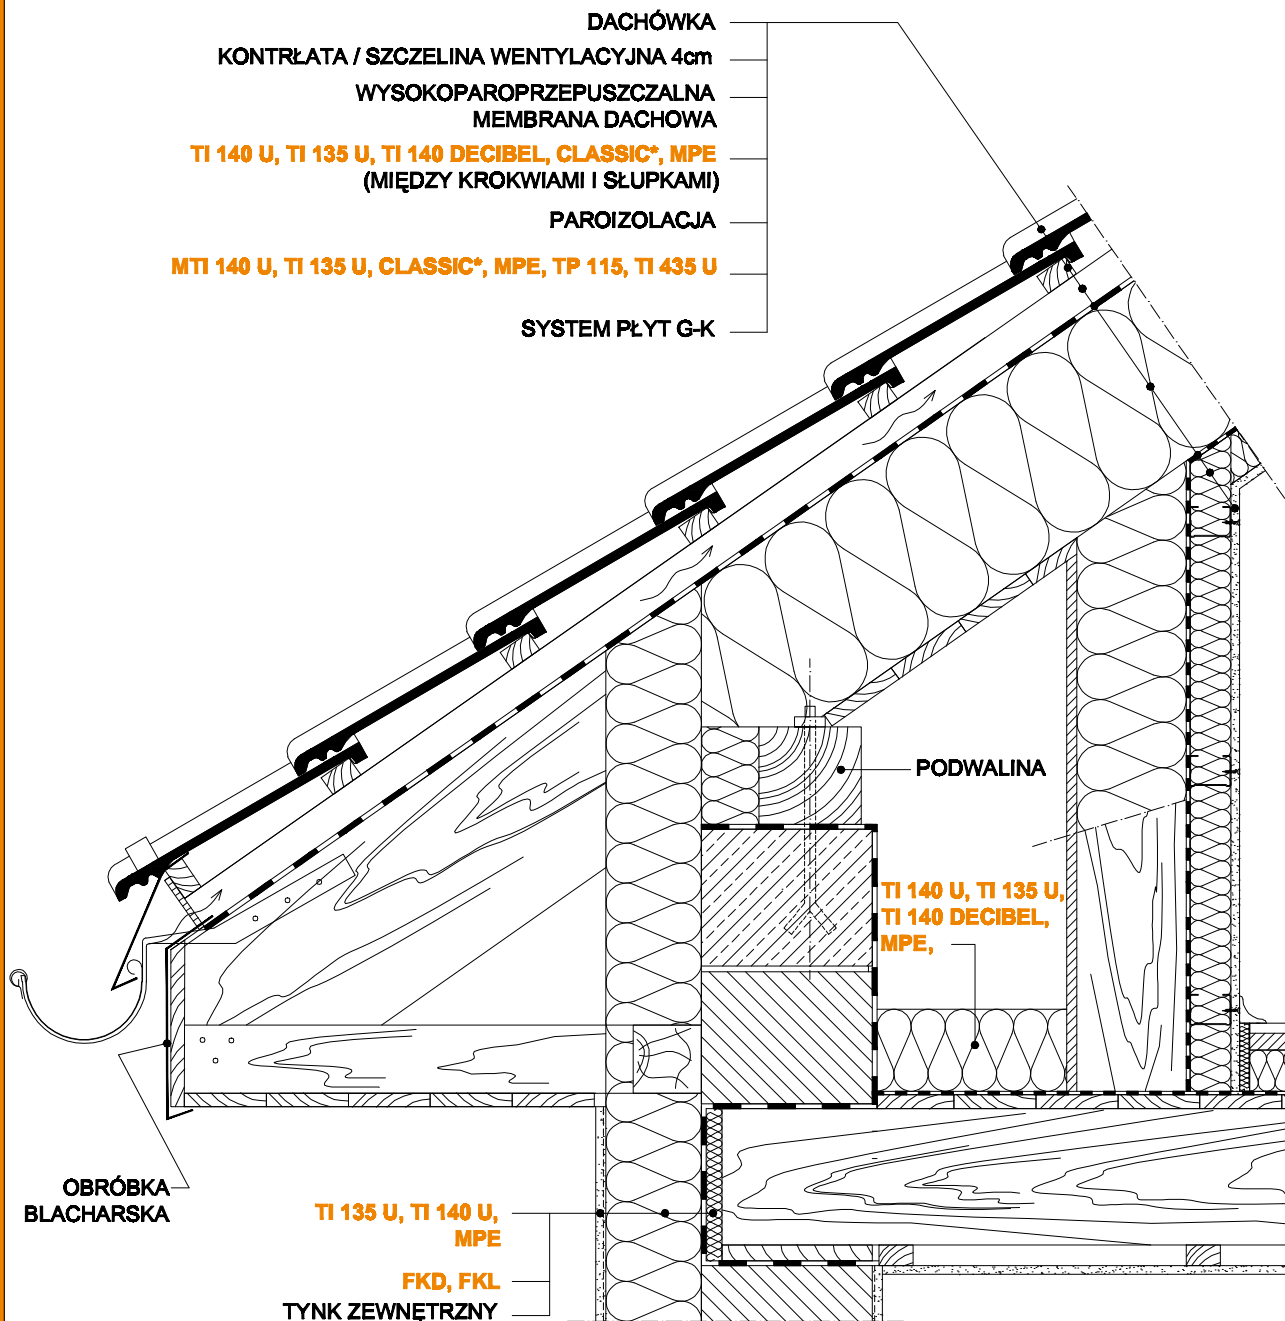

02.5B.a Okap ze ścianką kolankową- wygłuszony strop poddasza - wariant z poziomą podbitką zewnętrzną

* typ maty **CLASSIC** np. 032; 035; 039; 042 itp. zależy od wymaganej izolacyjności termicznej dachu

SPRAWDZIŁ :

BRANŻA :

STADIUM :

SKALA :

NR RYSUNKU :