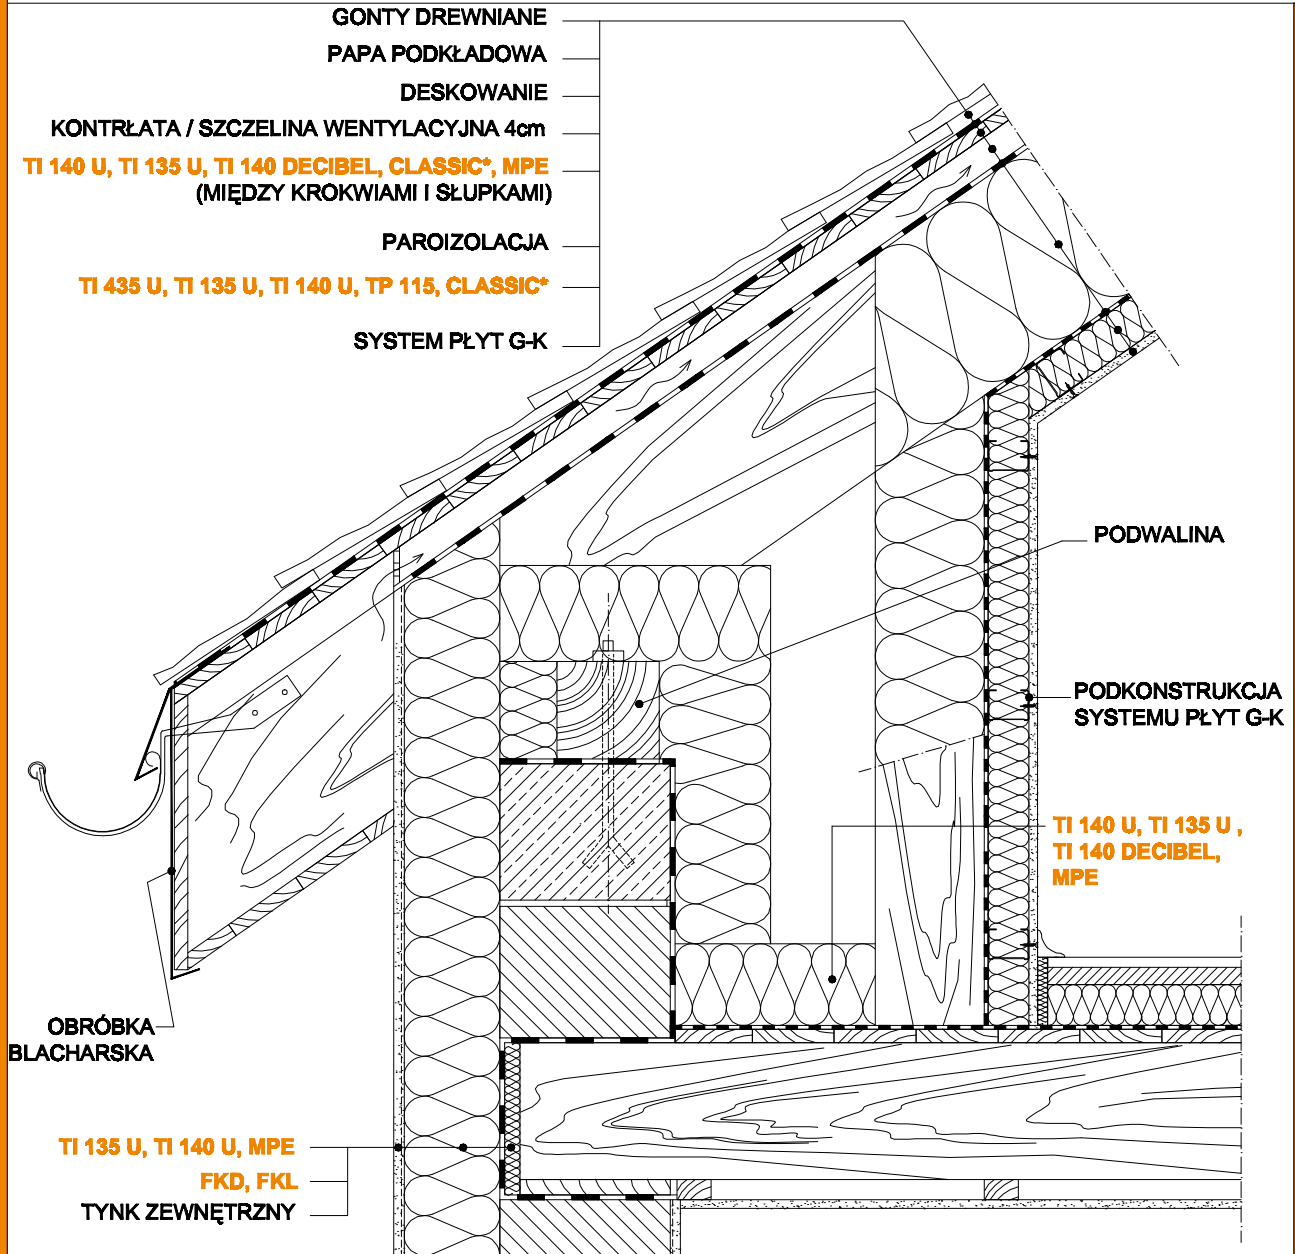

02.5C Okap ze ścianką kolankową - wariant z krótkim ociepleniem dachu

* typ maty **CLASSIC** np. **032; 035; 039; 042** itp. zależy od wymaganej izolacyjności termicznej dachu

KNAUF INSULATION
czas zaoszczędzić energię

STADIUM :

SKALA :

NR RYSUNKU :