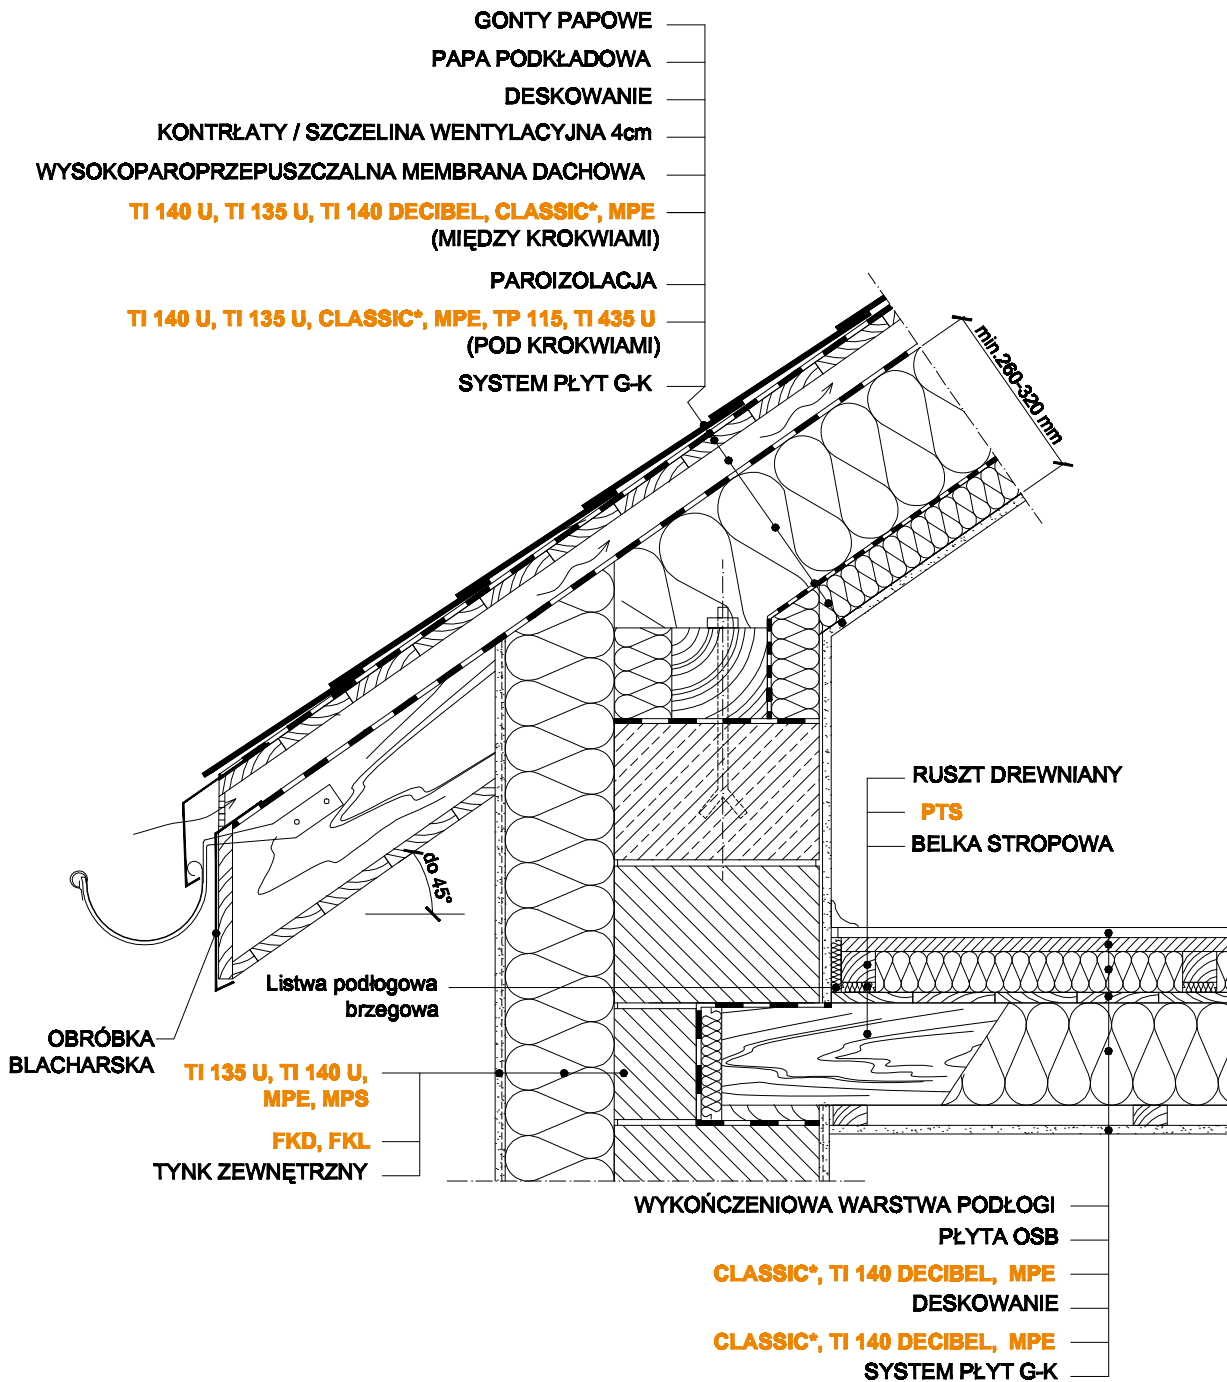

02.6A Okap z belką stropową z dodatkowym wygłuszeniem

0 250 500mm

* typ maty **CLASSIC** np. 032; 035; 039; 042 itp. zależy od wymaganej izolacyjności termicznej dachu

KNAUFINSULATION
czas zaoszczędzić energię

STADIUM :

SKALA :

NR RYSUNKU :