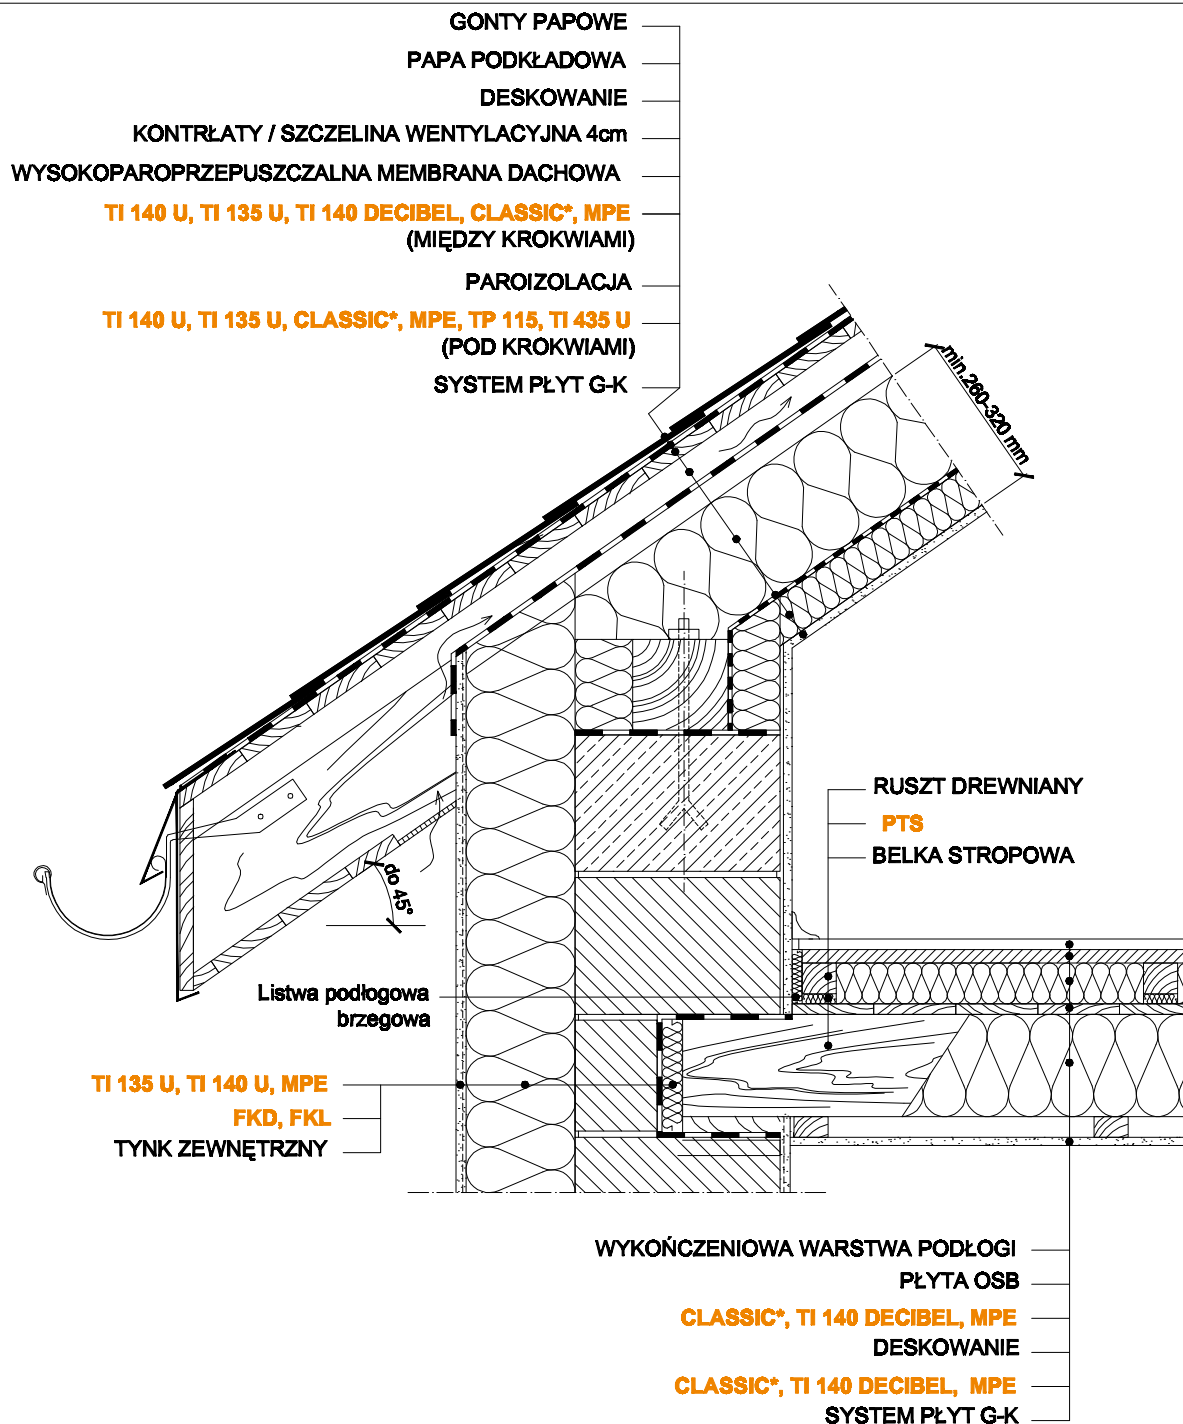

02.6A.a Okap z belką stropową z dodatkowym wygłuszeniem - wariant z niepełnym wypełnieniem izolacji między krokwiemi

0 250 500mm

* typ maty **CLASSIC** np. **032; 035; 039; 042** itp. zależy od wymaganej izolacyjności termicznej dachu

BRANŻA :

STADIUM :

SKALA :

NR RYSUNKU :