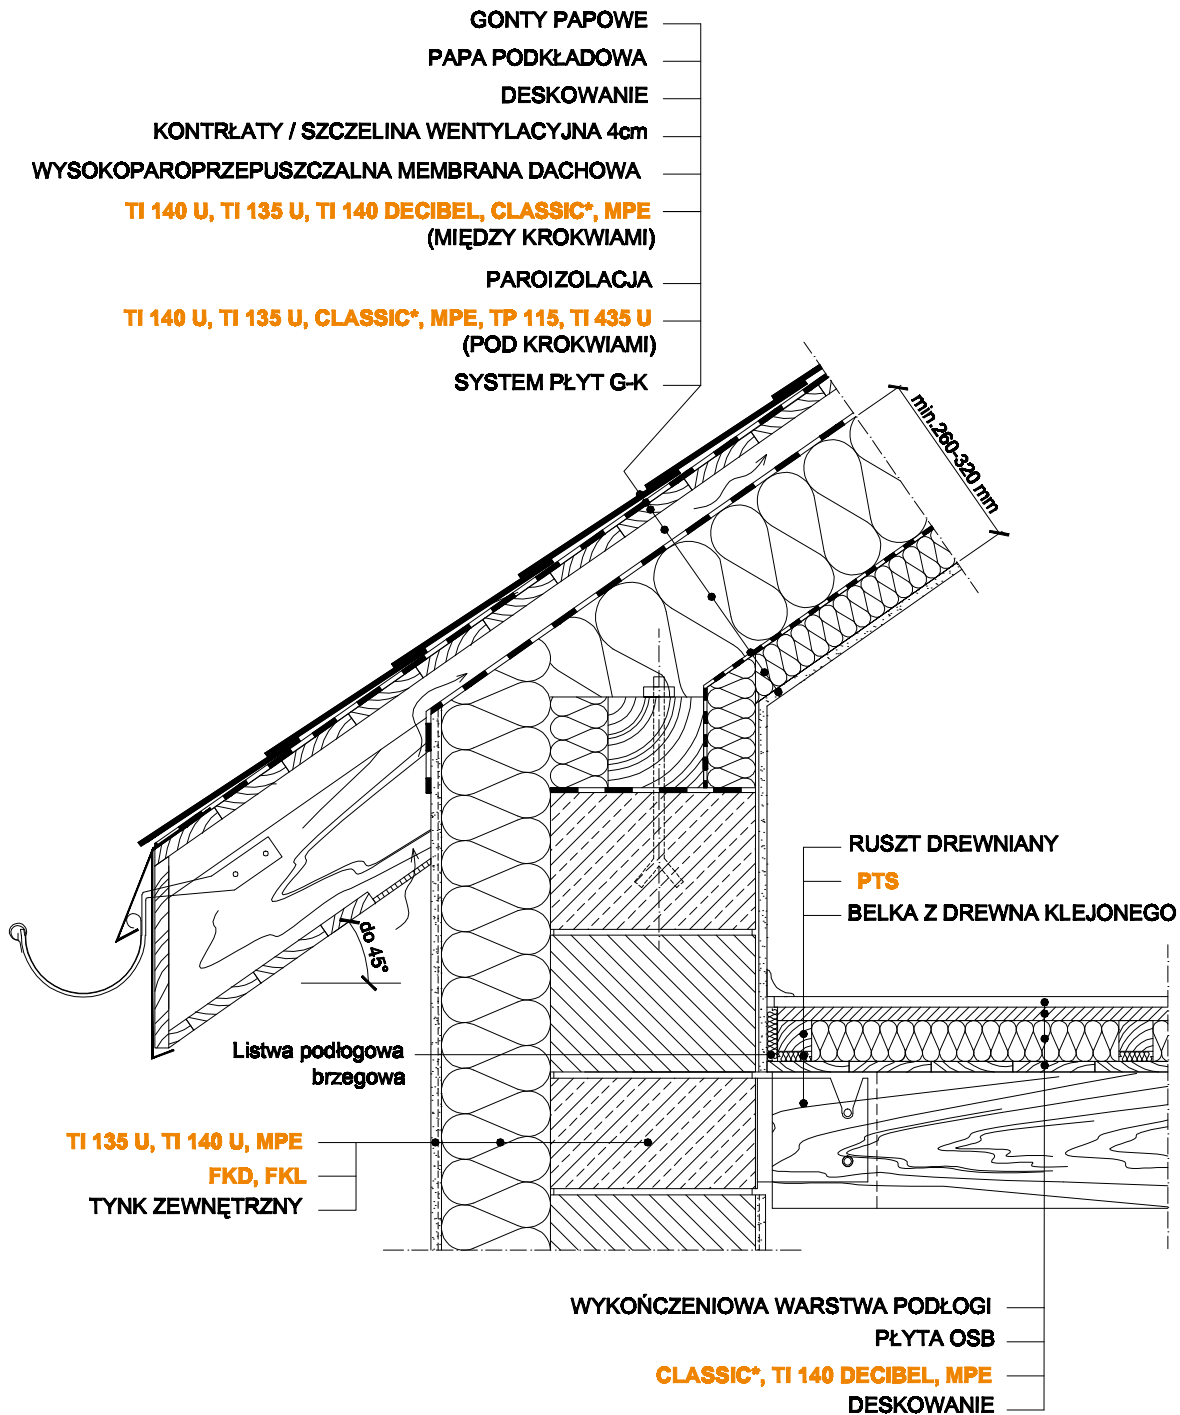

## 02.6A.c Okap z widoczną belką stropową z drewna klejonego

\* typ maty **CLASSIC** np. **032; 035; 039; 042** itp. zależy od wymaganej izolacyjności termicznej dachu

**KNAUFINSULATION**  
czas zaoszczędzić energię

STADIUM :

SKALA :

NR RYSUNKU :