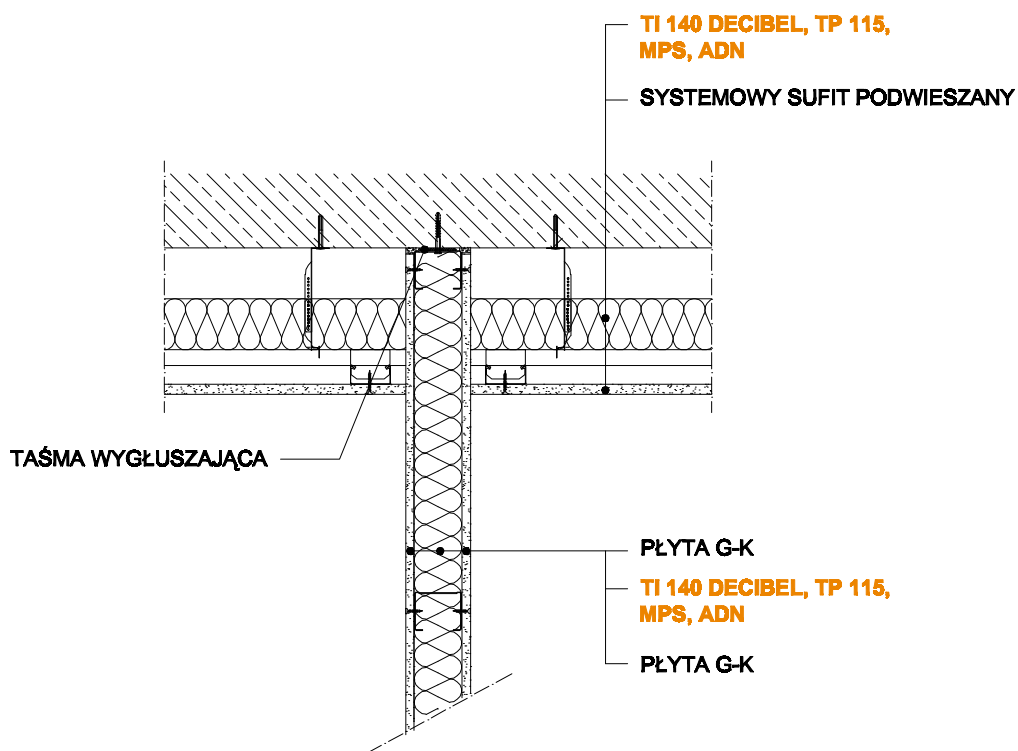

03.2.B Mocowanie ścianki działowej do płyty sufitowej - wariant z wygłuszeniem stropu

KNAUF INSULATION
czas zaoszczędzić energię

KNAUF INSULATION, sp. z o.o.
ul. 17 Stycznia 56
02-146 Warszawa
www.knaufinsulation.pl

SKALA :

NR RYSUNKU :