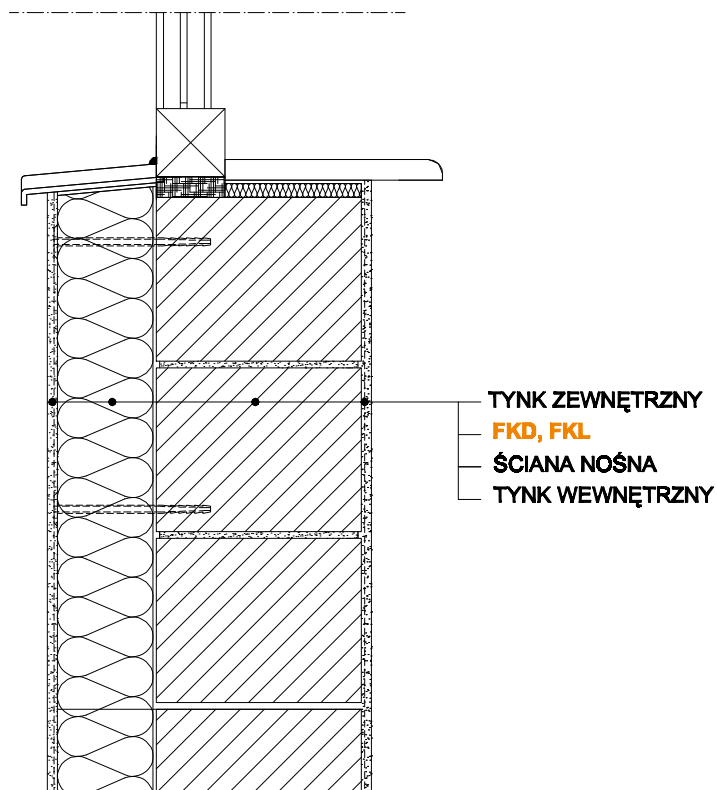

04.4.A Ściana dwuwarstwowa BSO- szczegół parapetu przy oknie

0 250 500mm

KNAUFINSULATION
czas zaoszczędzić energię

KNAUF INSULATION, sp. z o.o.
ul. 17 Stycznia 56
02-146 Warszawa
www.knaufinsulation.pl

OBIEKT :

NR RYSUNKU :