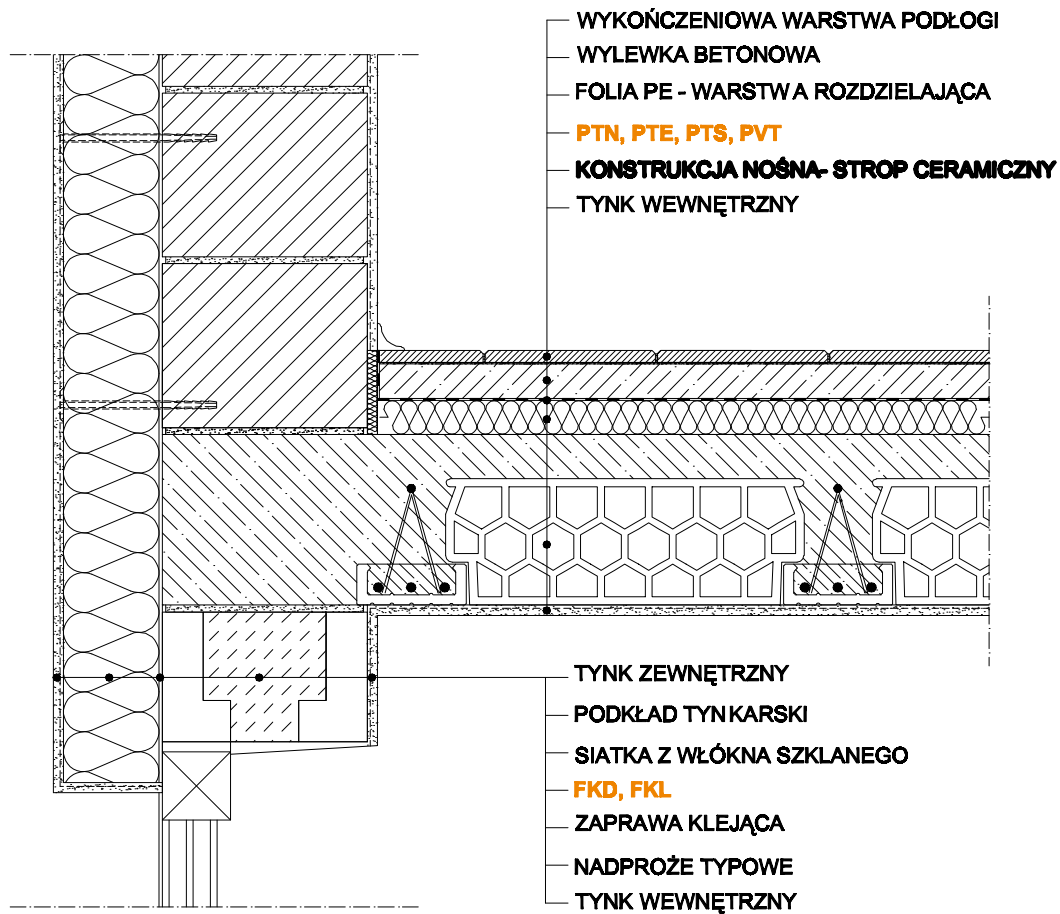

04.4.C Ściana dwuwarstwowa BSO - szczegół nadproża okiennego

0 250 500mm

KNAUF INSULATION
czas zaoszczędzić energię

KNAUF INSULATION, sp. z o.o.
 ul. 17 Stycznia 56
 02-146 Warszawa
 www.knaufinsulation.pl

SKALA :

NR RYSUNKU :