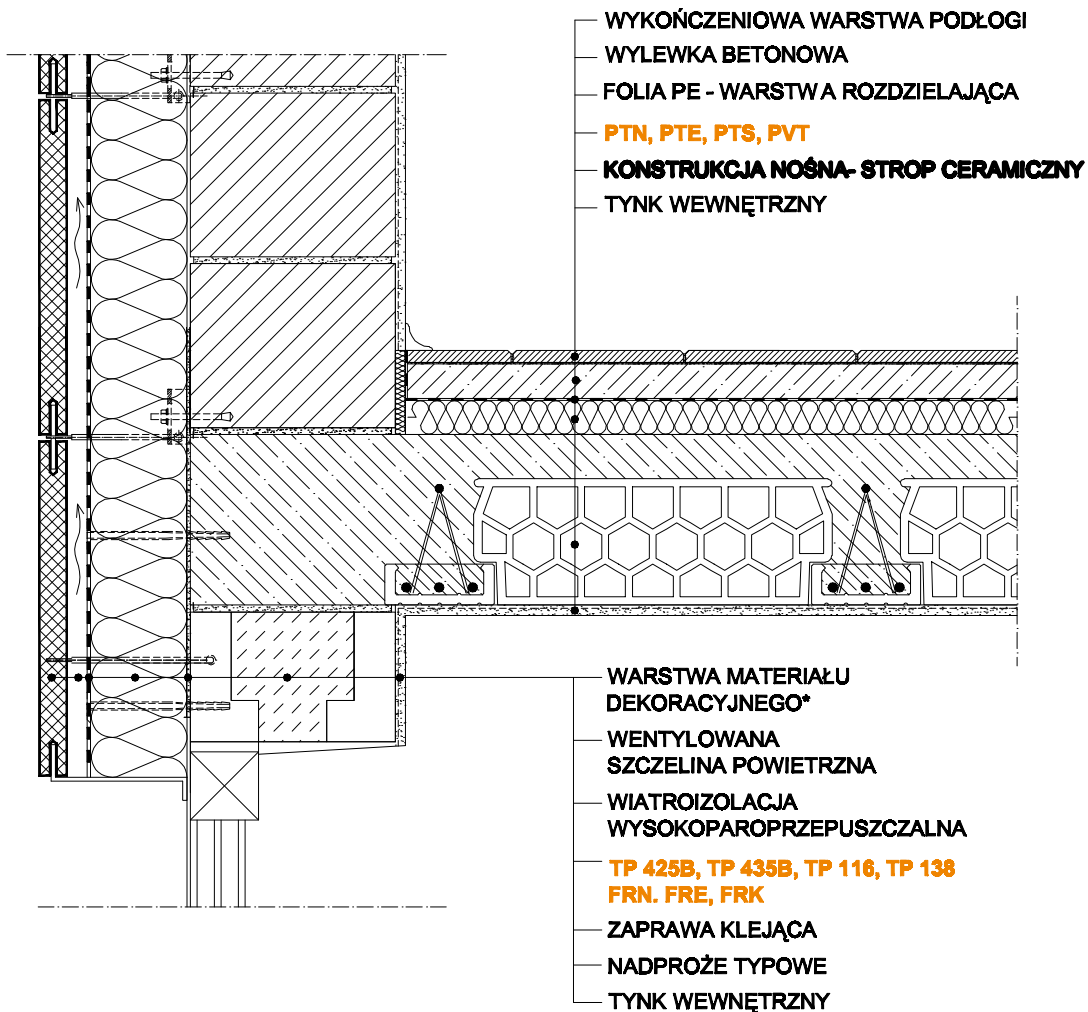

04.4.D Ściana trójwarstwowa wentylowana - szczegół nadproża okiennego

0 250 500mm

KNAUFINSULATION
czas zaoszczędzić energię

KNAUF INSULATION, sp. z o.o.
ul. 17 Stycznia 56
02-146 Warszawa
www.knaufinsulation.pl

SKALA :

NR RYSUNKU :