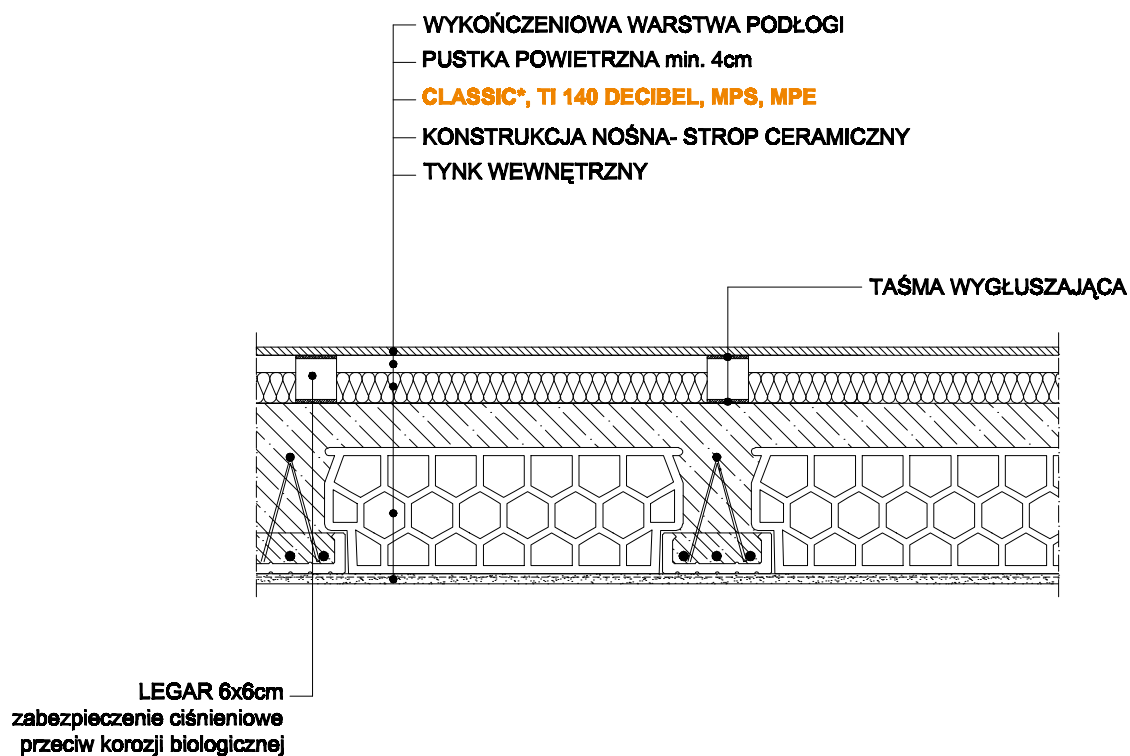

05.2.A Podłoga na legarach

* typ maty **CLASSIC** np. **032; 035; 039; 042** itp. zależy od wymaganej izolacyjności termicznej dachu

KNAUF INSULATION
czas zaoszczędzić energię

KNAUF INSULATION, sp. z o.o.
ul. 17 Stycznia 56
02-146 Warszawa
www.knaufinsulation.pl

SKALA :

NR RYSUNKU :