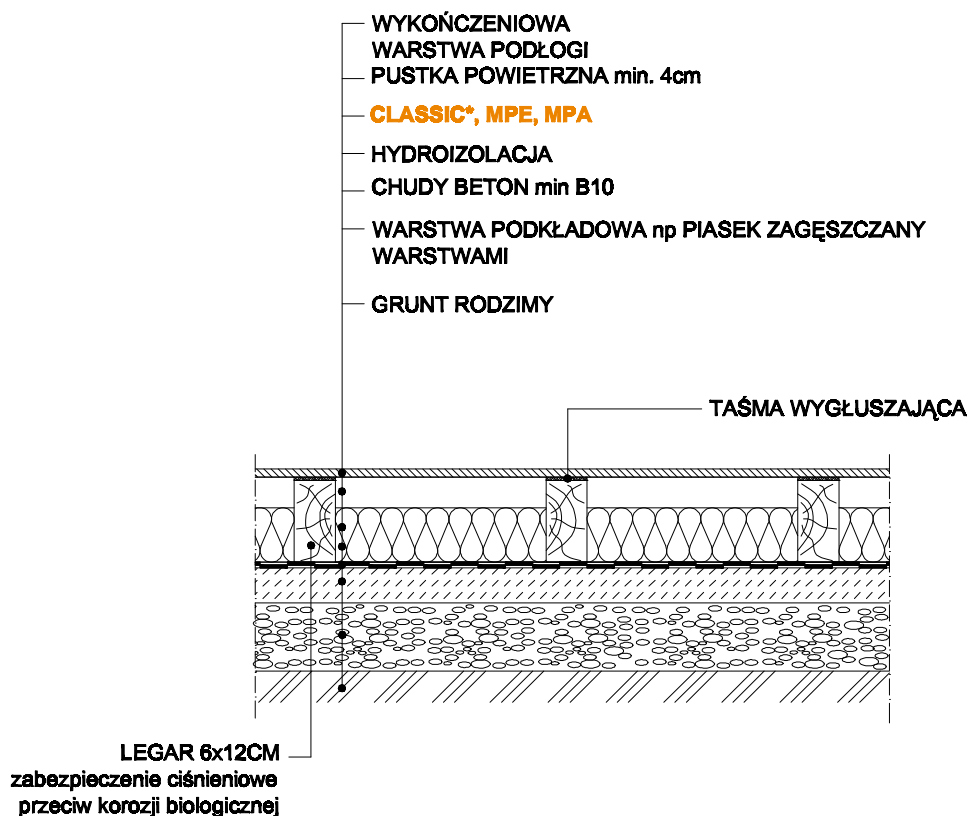

05.3A Podłoga na gruncie - wariant ze szczeliną wentylacyjną

* typ maty **CLASSIC** np. **032; 035; 039; 042** itp. zależy od wymaganej izolacyjności termicznej dachu

KNAUFINSULATION
czas zaoszczędzić energię