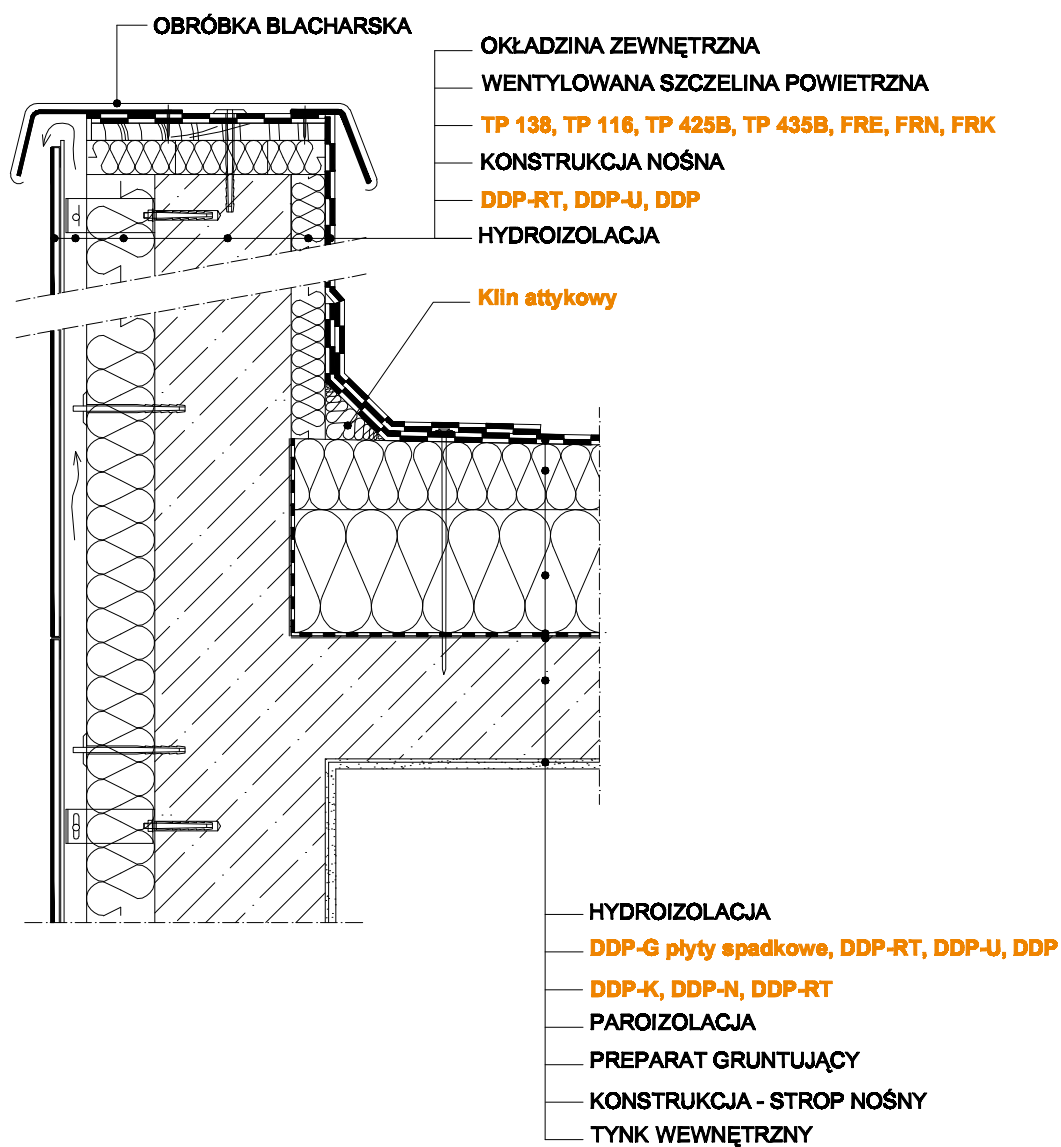

06.2.A Atyka nieużytkowego stropodachu żelbetowego

KNAUF INSULATION
czas zaoszczędzić energię

KNAUF INSULATION, sp. z o.o.
 ul. 17 Stycznia 56
 02-146 Warszawa
 www.knaufinsulation.pl

OBIEKT :

INWESTOR :

ZMIANA :

PODPIS / DATA :

OPRACOWAŁ :

SPRAWDZIŁ :

BRANŻA :

STADIUM :

SKALA :

NR RYSUNKU :