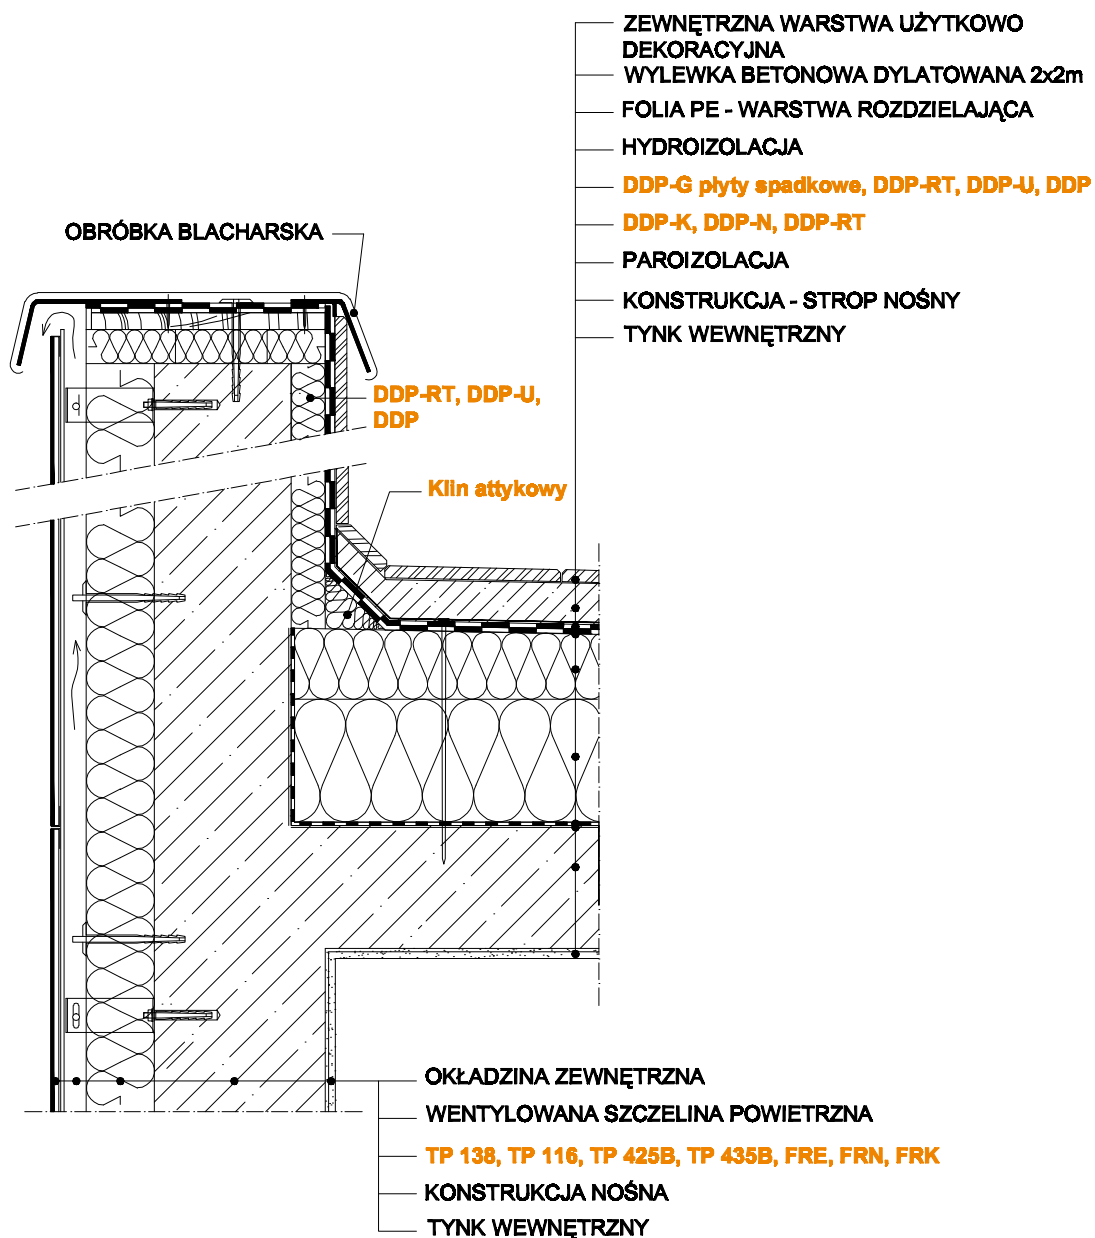

06.2.B Attyka użytkowego stropodachu żelbetowego

0 250 500mm

KNAUF INSULATION
czas zaoszczędzić energię

KNAUF INSULATION, sp. z o.o.
 ul. 17 Stycznia 56
 02-146 Warszawa
 www.knaufinsulation.pl

OBIEKT :

INWESTOR :

ZMIANA :

PODPIS / DATA :

OPRACOWAŁ :

SPRAWDZIŁ :

BRANŻA :

STADIUM :

SKALA :

NR RYSUNKU :