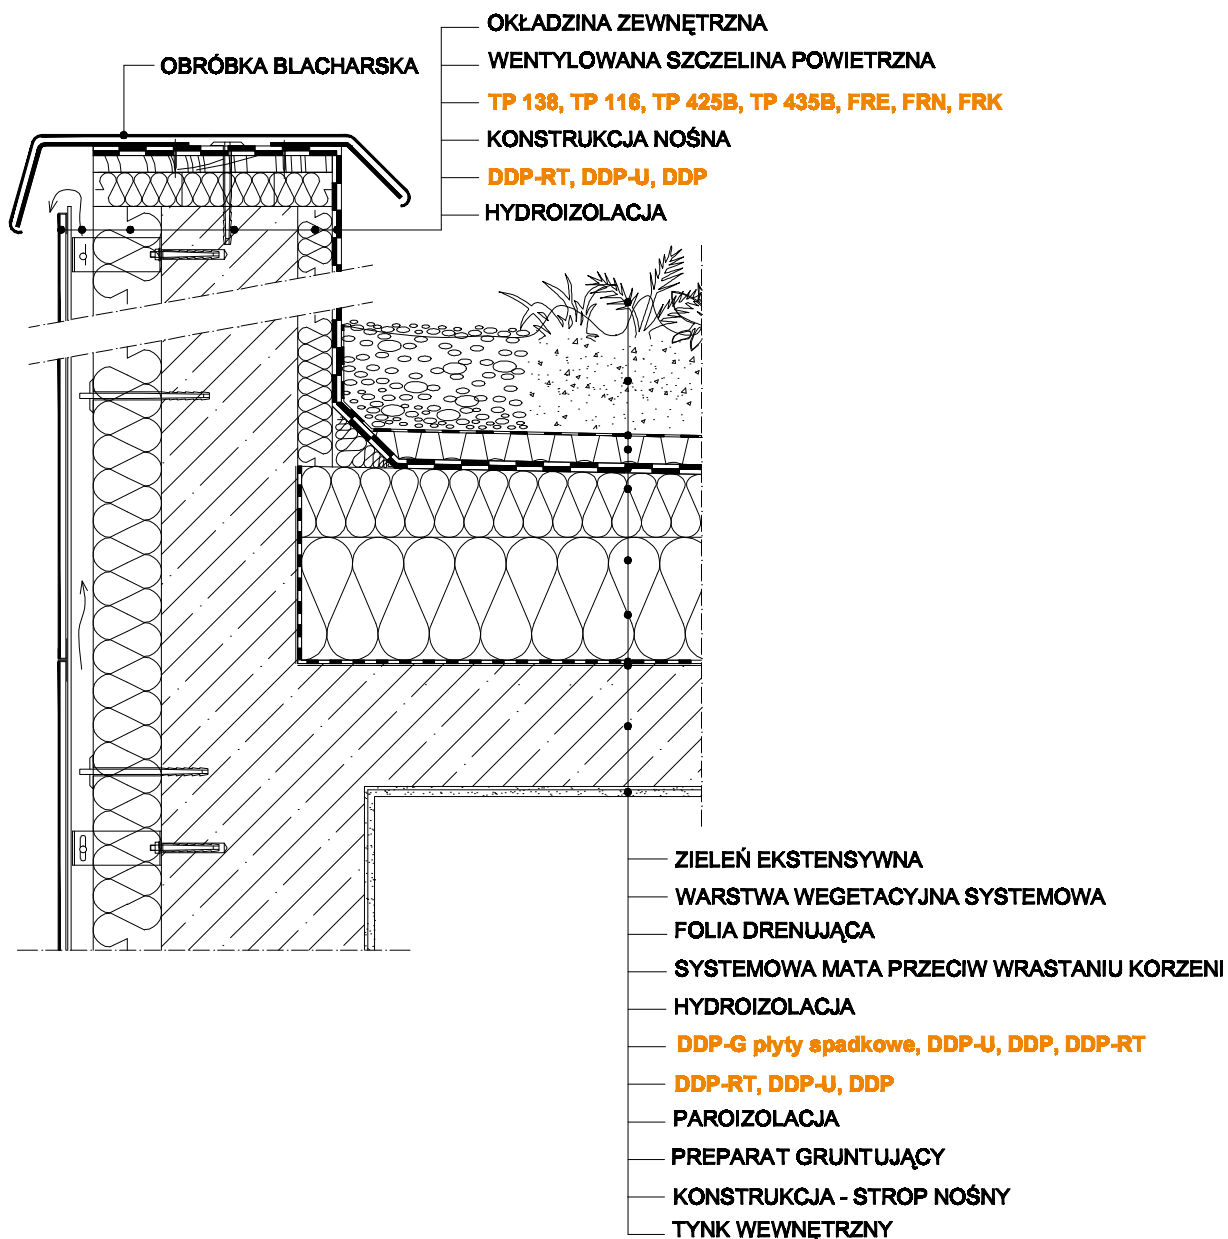

## 06.2.C Attyka stropodachu żelbetowego - wariant dachu zielonego

0 250 500mm

**KNAUFINSULATION**  
czas zaoszczędzić energię

KNAUF INSULATION, sp. z o.o.  
ul. 17 Stycznia 56  
02-146 Warszawa  
www.knaufinsulation.pl

SKALA :

NR RYSUNKU :