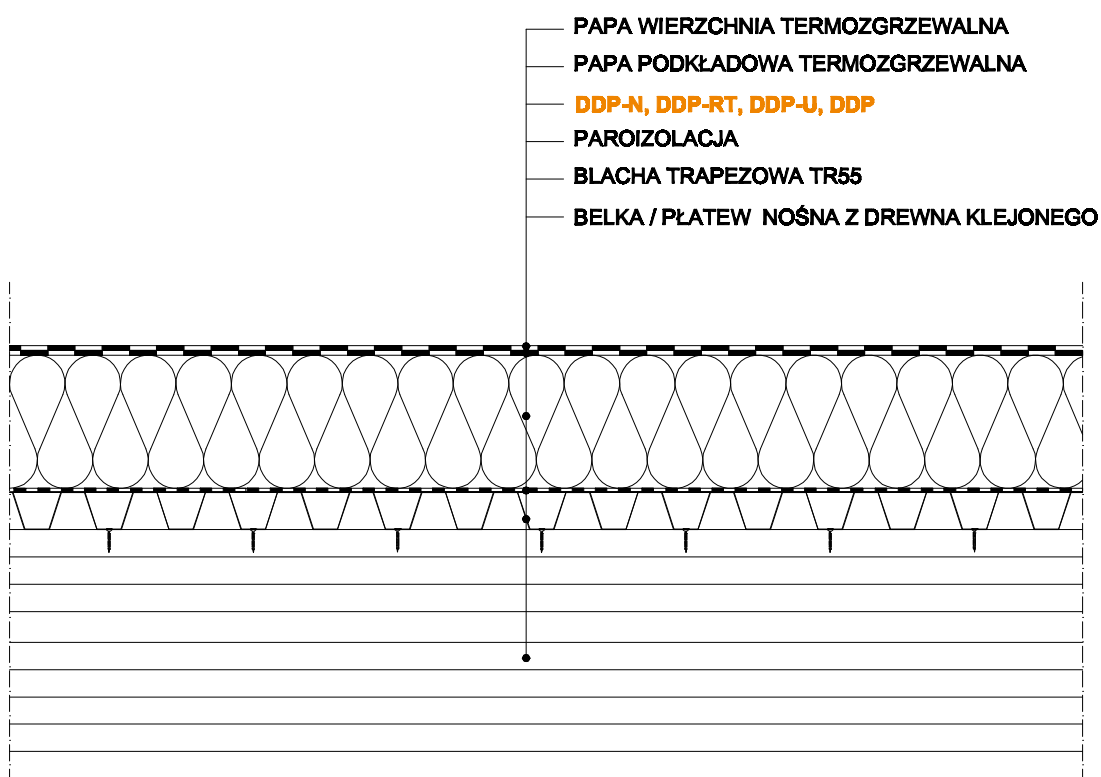

06.3.B Stropodach na lekkiej konstrukcji z drewna klejonego z poszyciem z blachy trapezowej

KNAUFINSULATION
czas zaoszczędzić energię

KNAUF INSULATION, sp. z o.o.
 ul. 17 Stycznia 56
 02-146 Warszawa
 www.knaufinsulation.pl

SKALA :

NR RYSUNKU :