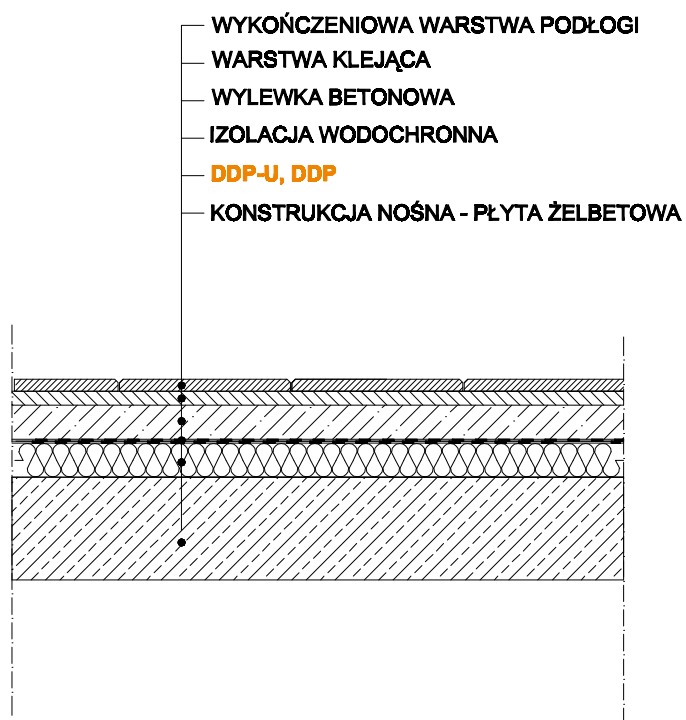

06.3C Stropodach żelbetowy użytkowy (np taras)

KNAUFINSULATION
czas zaoszczędzić energię

KNAUF INSULATION, sp. z o.o.
 ul. 17 Stycznia 56
 02-146 Warszawa
 www.knaufinsulation.pl

OBIEKT :

INWESTOR :

ZMIANA :