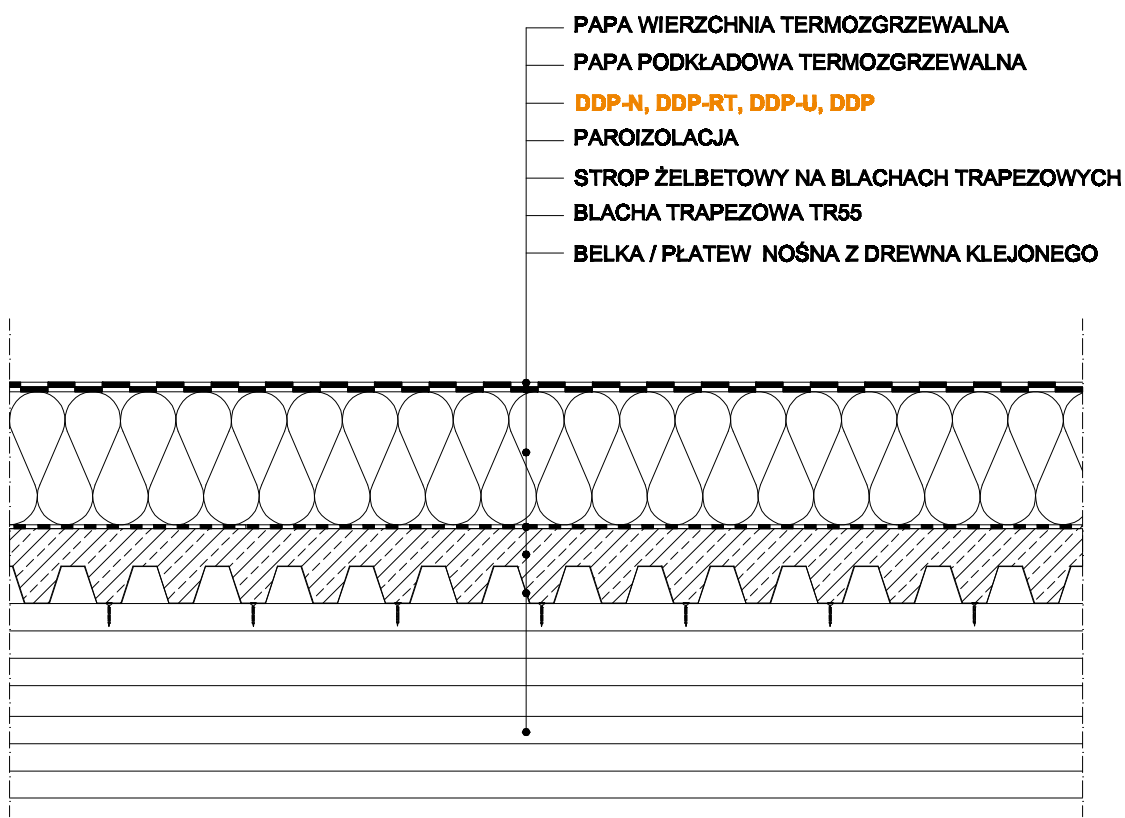

06.3.F Stropodach żelbetowy na blachach trapezowych i belkach z drewna klejonego

KNAUFINSULATION
czas zaoszczędzić energię

KNAUF INSULATION, sp. z o.o.
 ul. 17 Stycznia 56
 02-146 Warszawa
 www.knaufinsulation.pl

SKALA :

NR RYSUNKU :