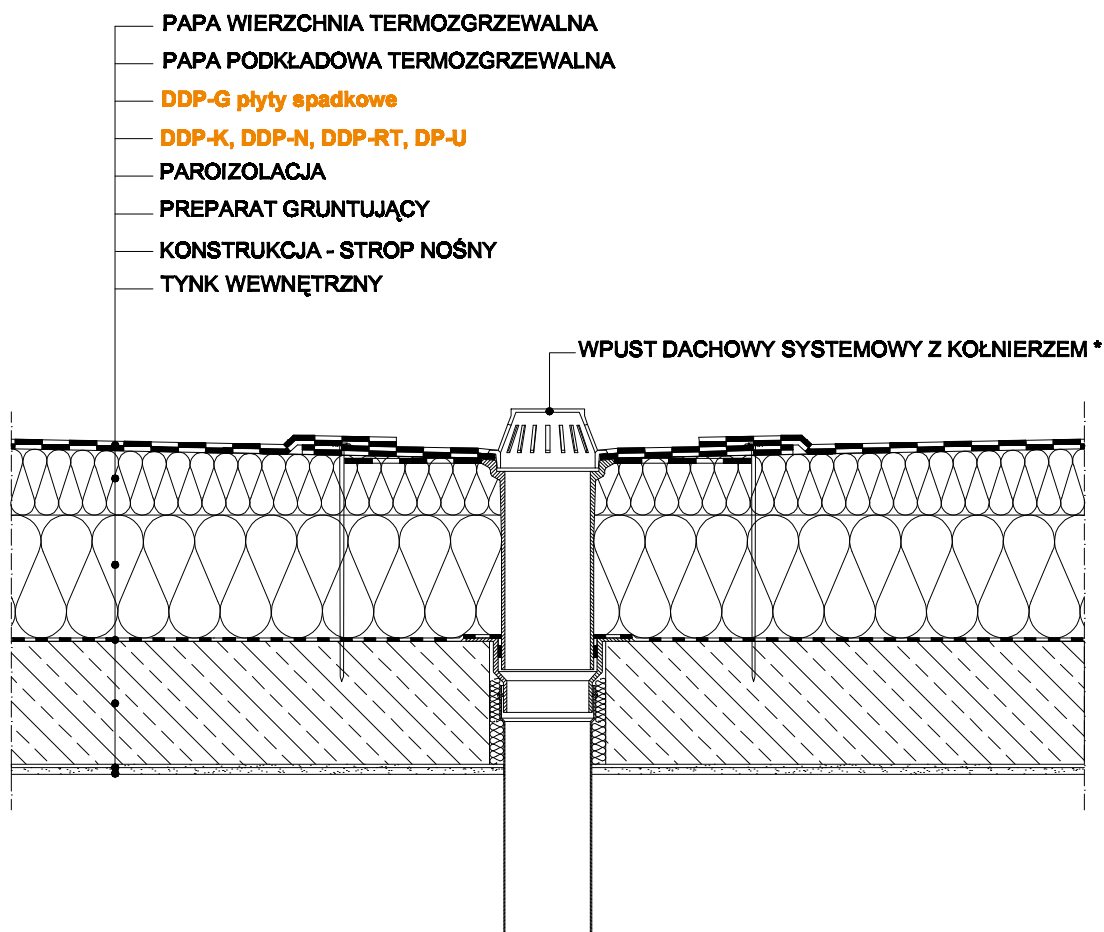

09.1.A Wpust dachowy na stropodachu żelbetowym

* zaleca się stosować wpusty dachowe - ogrzewane elektryczne

KNAUF INSULATION
czas zaoszczędzić energię

KNAUF INSULATION, sp. z o.o.
ul. 17 Stycznia 56
02-146 Warszawa
www.knaufinsulation.pl

SKALA :

NR RYSUNKU :