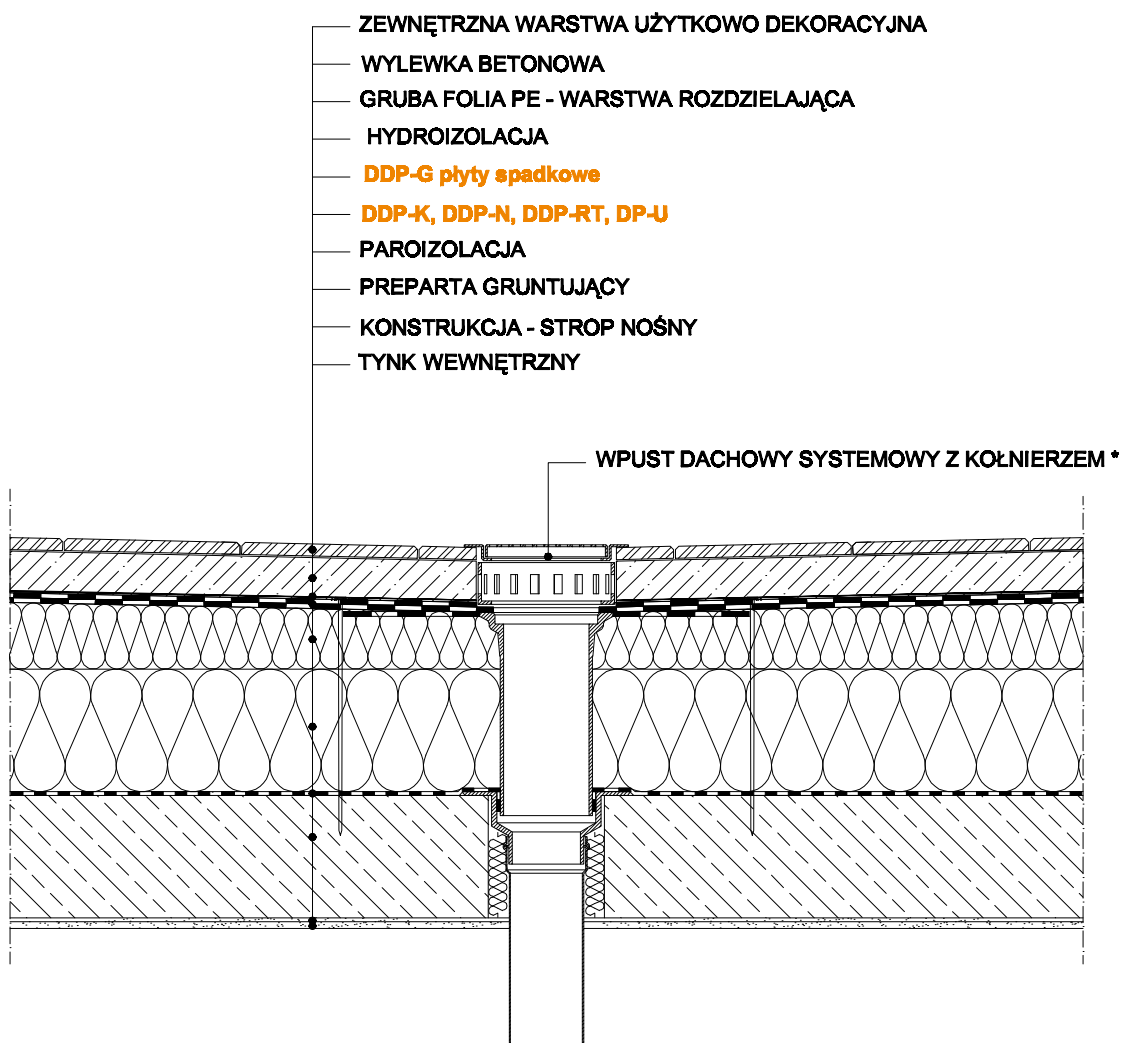

## 09.1.B Wpust dachowy na stropodachu żelbetowym - wariant z tarasem użytkowym

\* zaleca się stosować wpusty dachowe - ogrzewane elektryczne

**KNAUF INSULATION**  
czas zaoszczędzić energię

KNAUF INSULATION, sp. z o.o.  
ul. 17 Stycznia 56  
02-146 Warszawa  
www.knaufinsulation.pl

SKALA :

NR RYSUNKU :