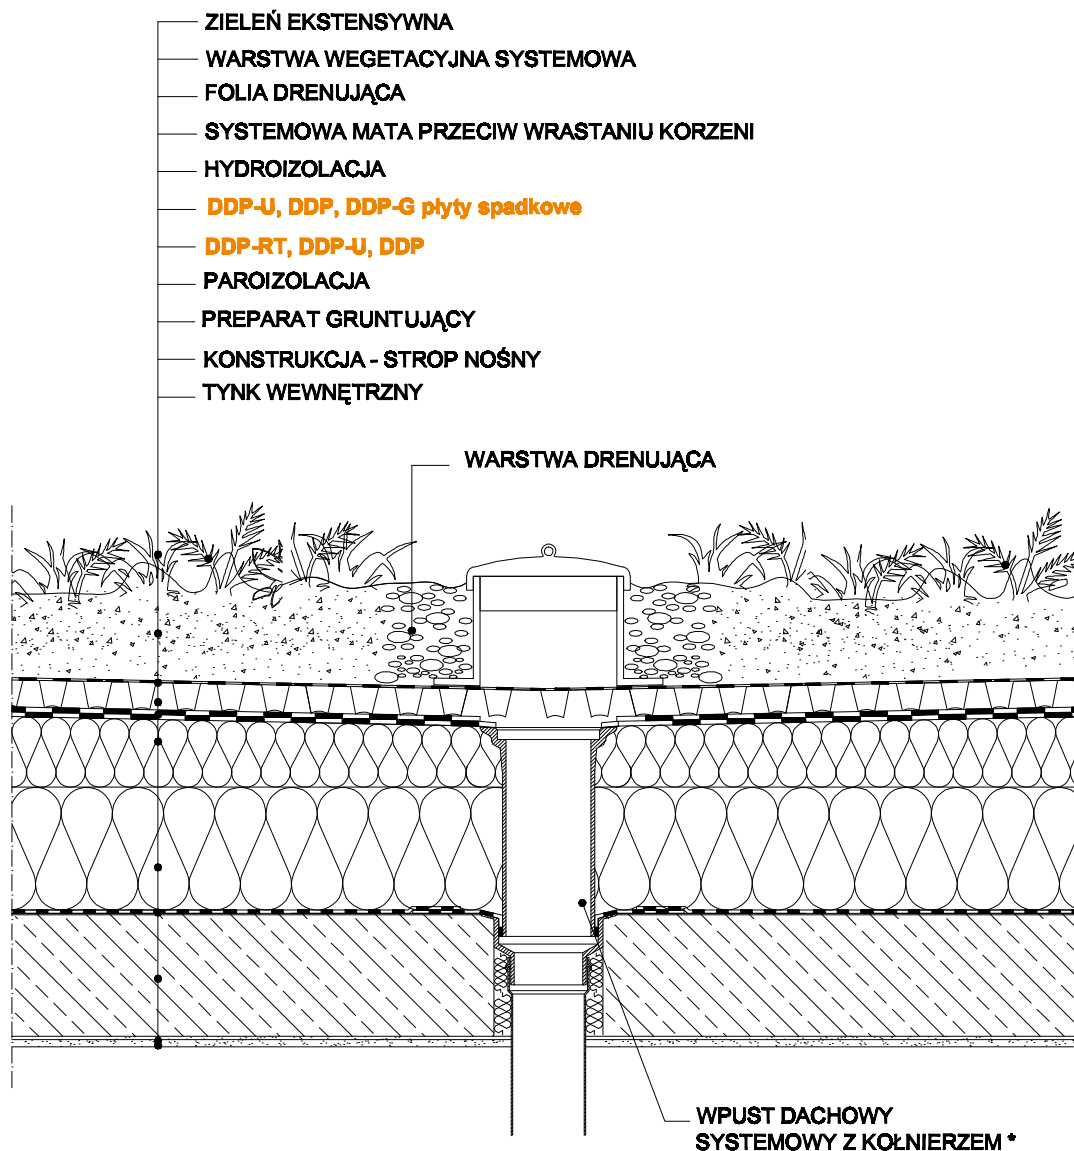

09.1.C Wpust dachowy na stropodachu żelbetowym - wariant z dachem zielonym

* zaleca się stosować wpusty dachowe - ogrzewane elektrycznie

KNAUF INSULATION
czas zaoszczędzić energię

KNAUF INSULATION, sp. z o.o.
 ul. 17 Stycznia 56
 02-146 Warszawa
 www.knaufinsulation.pl

SKALA :

NR RYSUNKU :